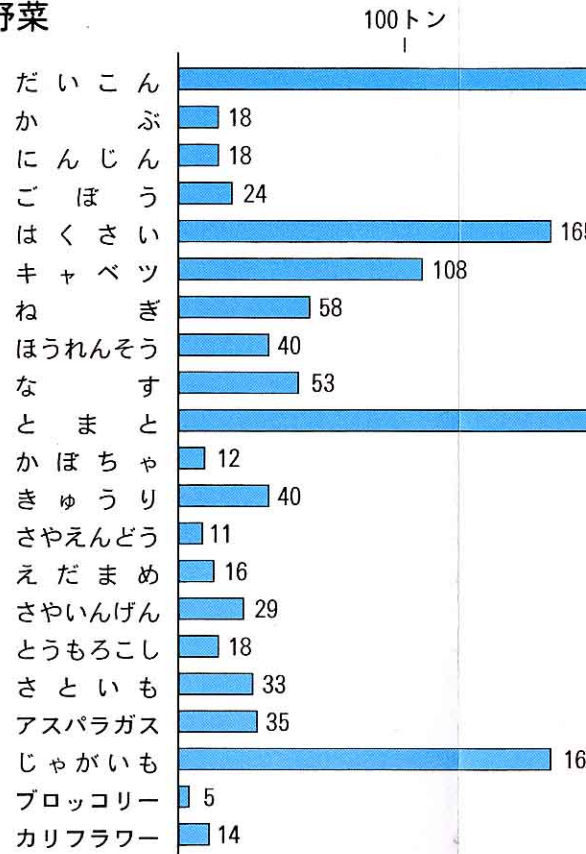

れているかな？

[資料：河東町史及び固定資産概要調書]

な？

いる。

心に行っているがつとめに出たりしている。

出るのが中心だが、農業もしている。

[資料：平成8年度役場調べ]

○米以外の作物は、どのようなものが作

野菜

かじつ
果実

リンゴ	59トン
ブドウ	9トン
モモ	2トン
ウメ	3トン
カキ	30トン

花

デルフィニウム
カラー
スター
カスミ
キク
グラジオ
ストリ
ユリ
シャク
ヒマワ

町の農作物 生産がく (平成6年)

(そのうち米)

[資料：]