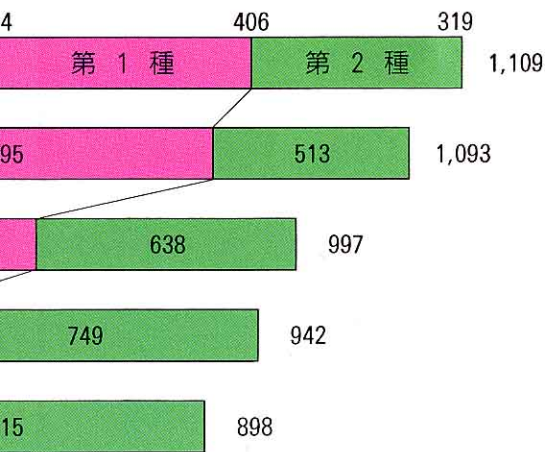

れているかな？

[資料：河東町史及び固定資産概要調書]

な？

いる。

心に行っているがつとめに出たりしている。

出るのが中心だが、農業もしている。

[資料：平成8年度役場調べ]

○米以外の作物は、どのようなものが作

野菜

かじつ
果実

リンゴ	59トン
ブドウ	9トン
モモ	2トン
ウメ	3トン
カキ	30トン

花

デルフィニウム
カラー
スター
カスミ
キク
グラジオ
ストリ
ユリ
シャク
ヒマワ

町の農作物 生産がく (平成6年)

(そのうち米)

[資料：]