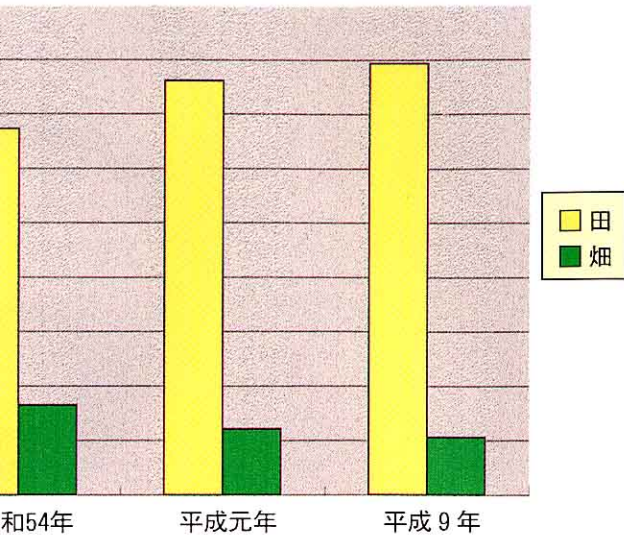

れているかな？

[資料：河東町史及び固定資産概要調書]

な？

いる。

心に行っているがつとめに出たりしている。

出るのが中心だが、農業もしている。

[資料：平成8年度役場調べ]

○米以外の作物は、どのようなものが作

野菜

かじつ
果実

リンゴ	59トン
ブドウ	9トン
モモ	2トン
ウメ	3トン
カキ	30トン

花

デルフィニウム
カラー
スター
カスミ
キク
グラジオ
ストリ
ユリ
シャク
ヒマワ

町の農作物 生産がく (平成6年)

(そのうち米)

[資料：]