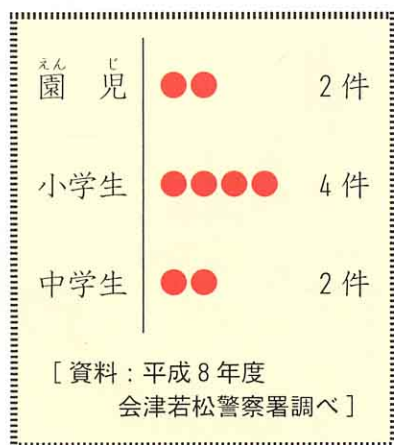

VIII あんぜん 安全なくらしをまもる

1 こうつう 交通じこと安全な町

しんぶん 新聞やテレビでは毎まい日のように、おそろしい交通じこのニュースを伝つたえています。交通じこによって、たたくさんのとういのちとい命がうなわられています。

交通じこはいっしゅんにして、わたしたちのしあわせをうばいとってしまうおそろしいものです。

下の表やグラフは、平成8年へいせいに発生はっせいした河東町の子どものじこの数と、発生げんいんした交通じこの原因げんいんです。

▲ おそろしい交通じこ

▲ 河東町の子どもの交通じこ

[資料：平成8年度会津若松警察署調べ]

▲ 河東町で発生した交通じこの原因