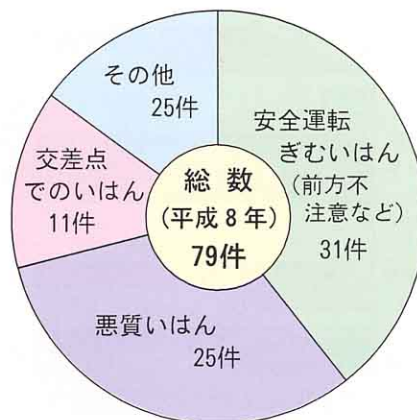

VIII あんぜん 安全なくらしをまもる

1 こうつう 交通じこと安全な町

しんぶん 新聞やテレビでは毎まい日のように、おそろしい交通じこのニュースを伝つたえています。交通じこによって、たたくさんのとういのちとい命がうなわられています。

交通じこはいっしゅんにして、わたしたちのしあわせをうばいとってしまうおそろしいものです。

下の表やグラフは、平成8年へいせいに発生はっせいした河東町の子どものじこの数と、発生げんいんした交通じこの原因げんいんです。

▲ おそろしい交通じこ

▲ 河東町の子どもの交通じこ

[資料：平成8年度会津若松警察署調べ]

▲ 河東町で発生した交通じこの原因