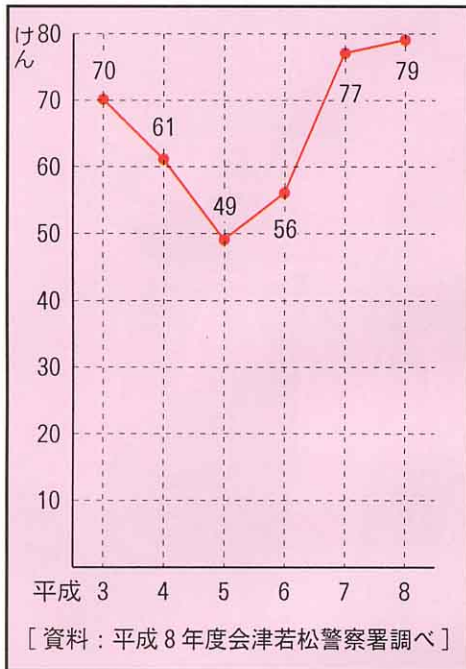

下のグラフは、河東町でこの6年間におきた交通じこの発生のおつりかわりです。

▲ 河東町の交通事故発生状況調べ

▲ 死者数・負傷者数調べ

▲ じこがおきた時間と、じこの件数、死者数、負傷者数(河東町)

▲ 平成8年にかかってきた110番の内容