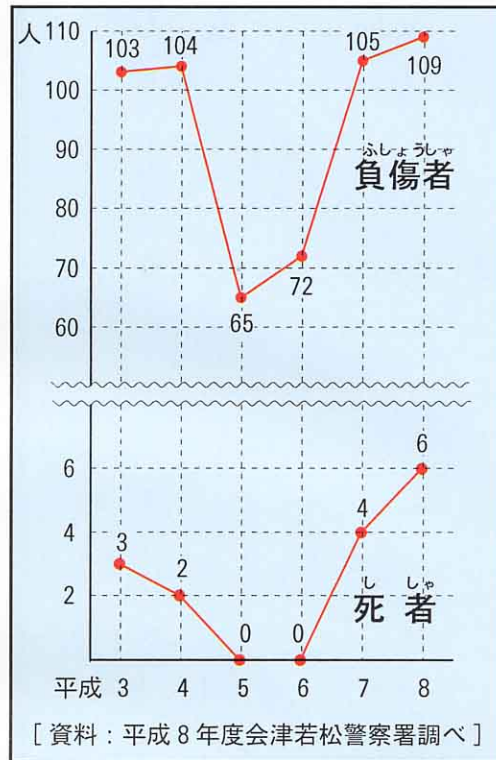

下のグラフは、河東町でこの6年間におきた交通じこの発生のおつりかわりです。

▲ 河東町の交通事故発生状況調べ

▲ 死者数・負傷者数調べ

▲ じこがおきた時間と、じこの件数、死者数、負傷者数(河東町)

▲ 平成8年にかかってきた110番の内容