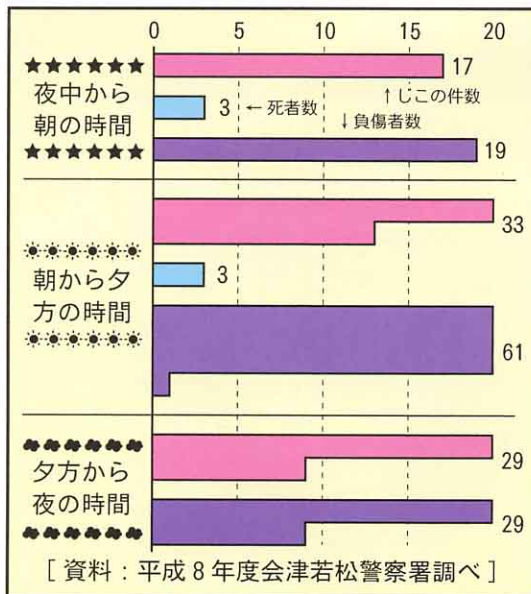

下のグラフは、河東町でこの6年間におきた交通じこの発生のおつりかわりです。

▲ 河東町の交通事故発生状況調べ

▲ 死者数・負傷者数調べ

▲ じこがおきた時間と、じこの件数、死者数、負傷者数(河東町)

▲ 平成8年にかかってきた110番の内容