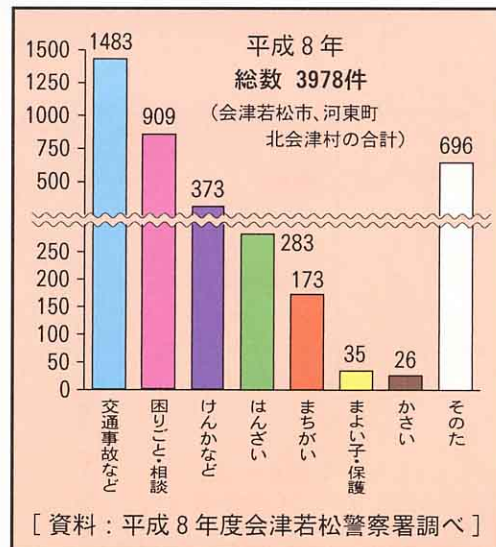

下のグラフは、河東町でこの6年間におきた交通じこの発生のおつりかわりです。

▲ 河東町の交通事故発生状況調べ

▲ 死者数・負傷者数調べ

▲ じこがおきた時間と、じこの件数、死者数、負傷者数(河東町)

▲ 平成8年にかかってきた110番の内容