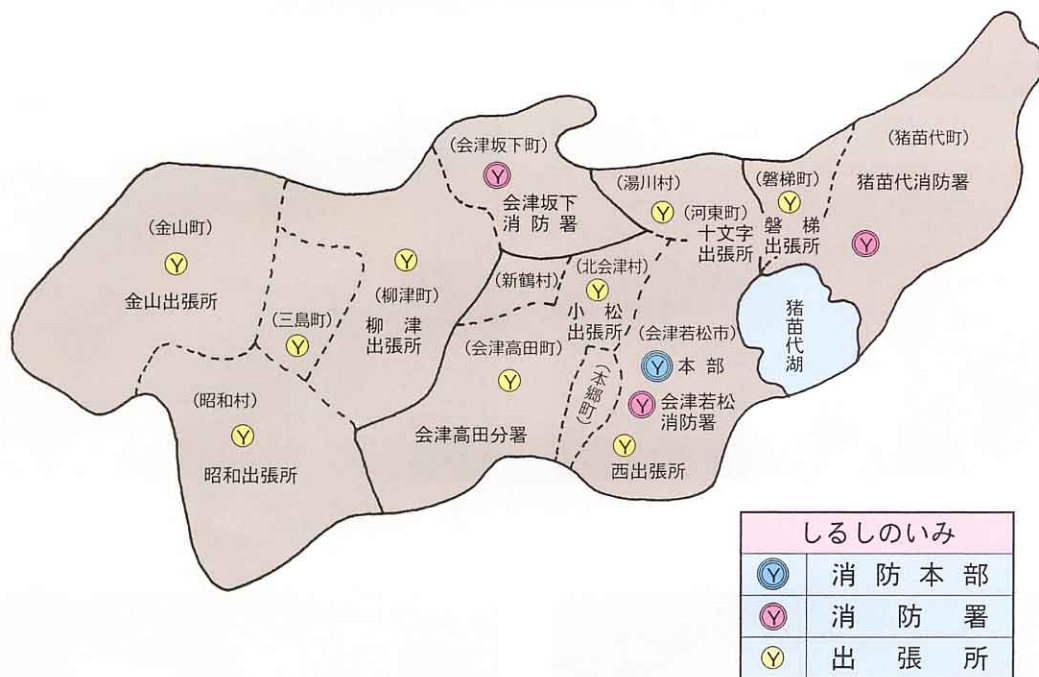

2 火事をふせぐ

火事はわたしたちの大切な家や家具、それに人の命までもうばいどっ
てしまうおそろしいものです。火事がおきたら、広がらないうちに早
く消しとめなければなりません。

河東町は、会津若松地方広域消防機関に入っていて、近くの13市町
村と協力し合って消火活動を行うことになっています。

『会津若松地方広域消防機関配置図』

119番通報から、消防車が
各小学校に到着するまでの時
間を聞いてみました。

- ◆河東第一小学校 4分
- ◆河東第二小学校 7分
- ◆河東第三小学校 4分