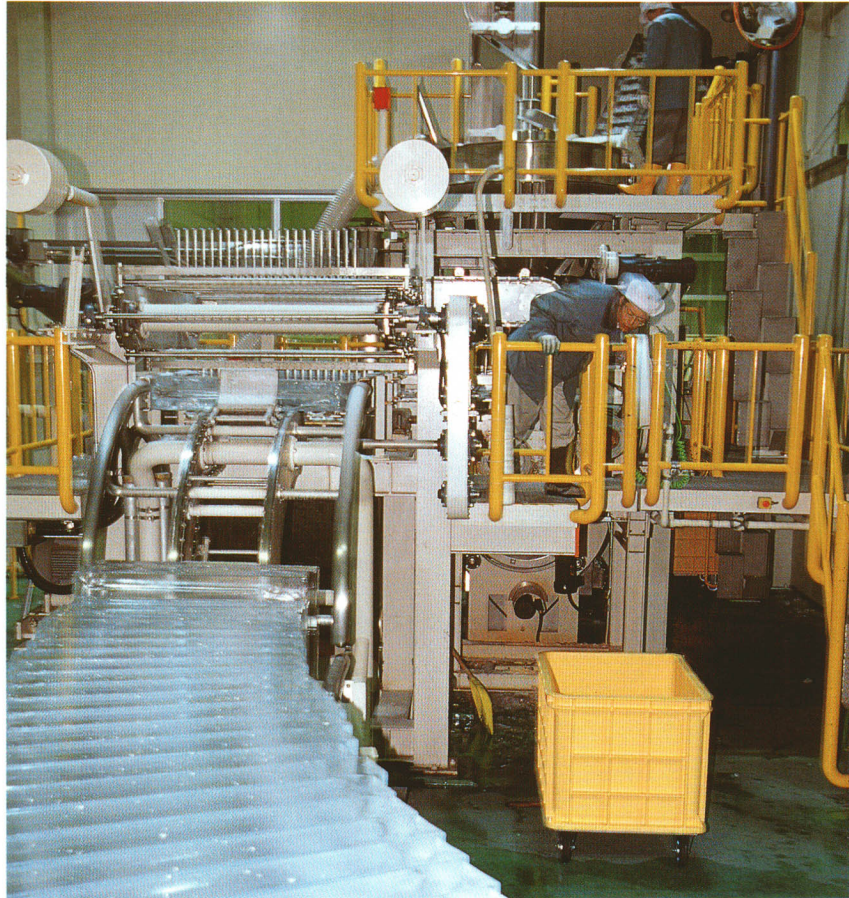

シグマ工場

栄川

佐川製氷工場

シグマ工場の外観

朝の出勤風景（日曹金属化学会津工場）

自然と共存できる企業の誘致をはかります。

Sandai Town

工業の現在

良質で豊富な水が、磐梯町を早い時期から工業のまちとして発展させてきました。工業基盤整備をすすめつつ、安全で高品質の製品など町の資源や環境特性を生かした自然資源立地型企業や環境重視立地企業などの誘致を推進しています。