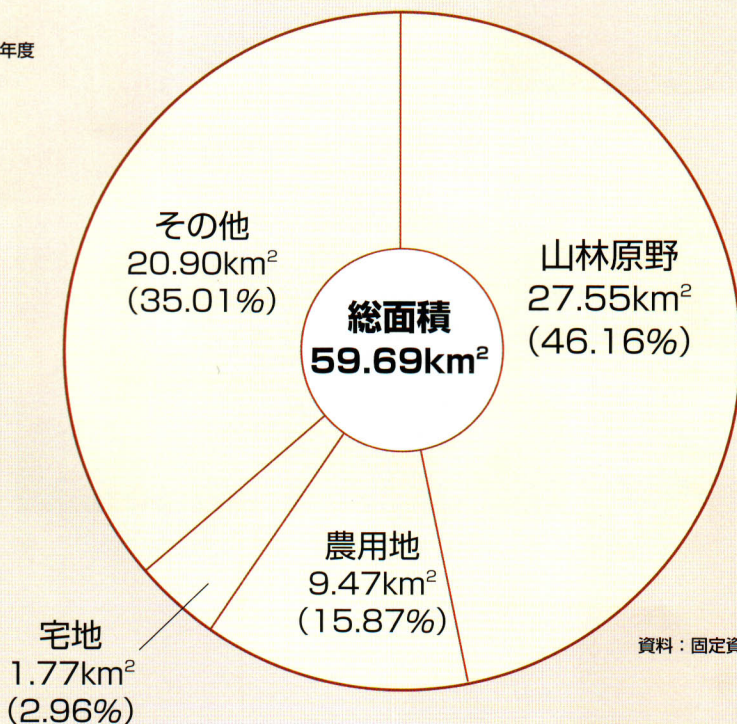

【資料編】

◆ 地勢

<磐梯町の位置>

面積/59.69km²
 位置/東経139度58分
 北緯37度35分

<地目別面積> 平成12年度

資料：固定資産概要調書