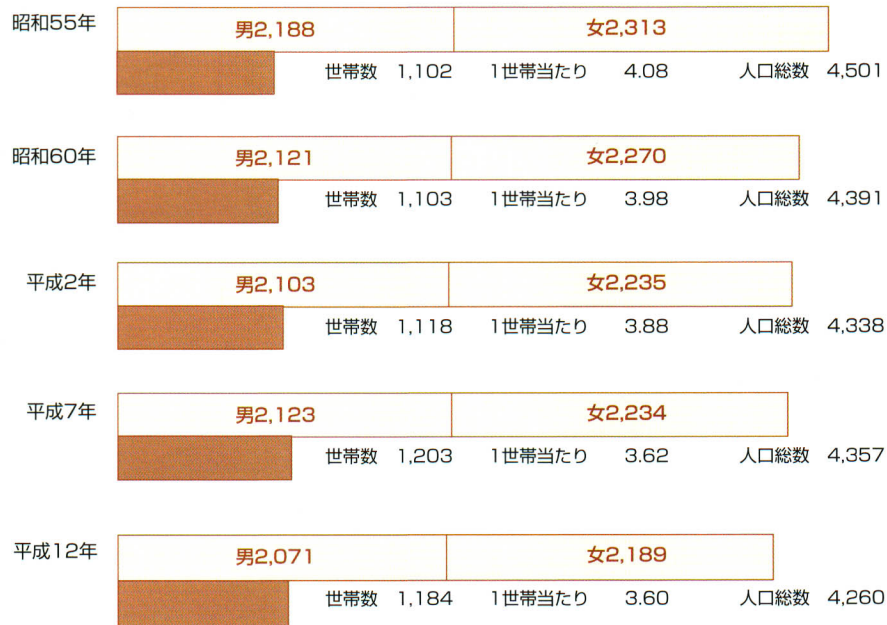

<人口及び世帯数の推移> 単位：人、世帯

資料：国勢調査、住民基本台帳

<人口ピラミッド> (平成12年4月1日現在)

資料：住民基本台帳

<産業別就業人口割合>

資料：国勢調査