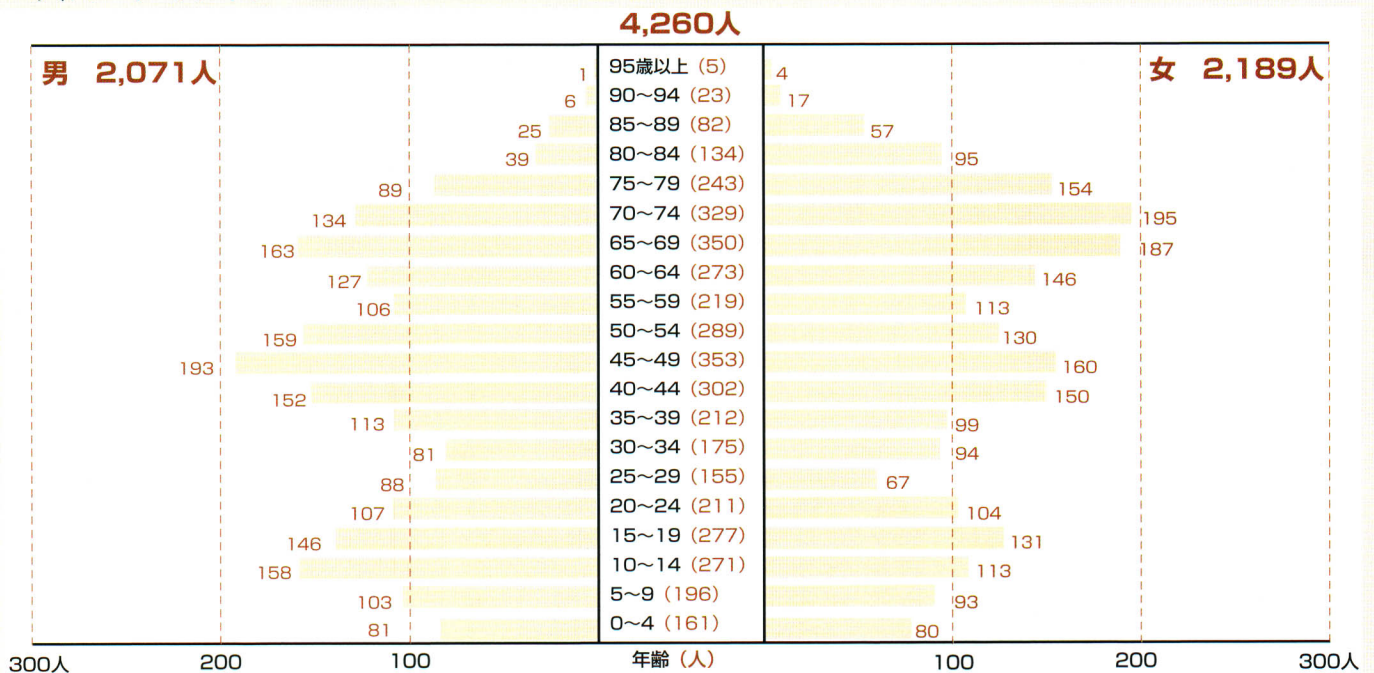

<人口及び世帯数の推移> 単位：人、世帯

資料：国勢調査、住民基本台帳

<人口ピラミッド> (平成12年4月1日現在)

資料：住民基本台帳

<産業別就業人口割合>

資料：国勢調査