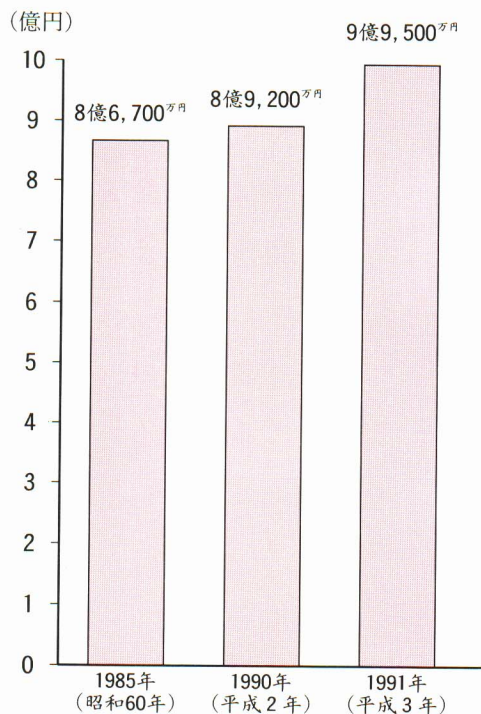

花の万国博覧会に出品した
磐梯町の花（カラー）

農協をとおして売られた農産物の金額

1991年度（平成3年度）

農協をとおして売られた農産物のうちわけ