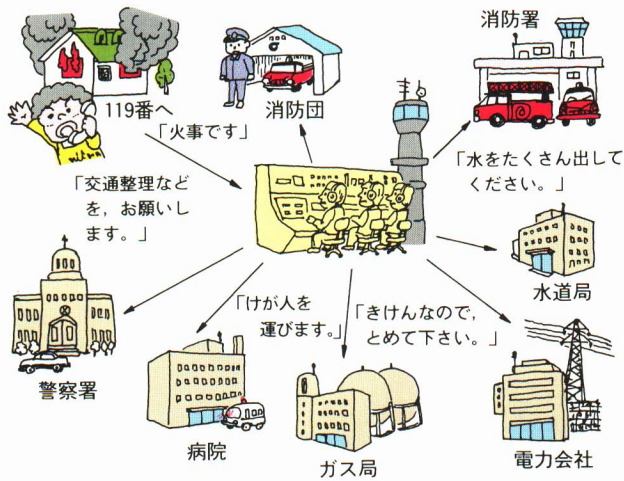

まわりの市や町との助けあい

火事が大きくなりそうな時などは、猪苗代消防署や会津若松消防署と協力し合って仕事をしています。

それぞれの消防署は、受けもち区域が決まっていますが、火事ときはおたがいに連らくし合って消火活動をしています。

会津若松地方広域消防きかん配置図とそのつながり

▲火事を見つけたら近くの電話から119番へ知らせる