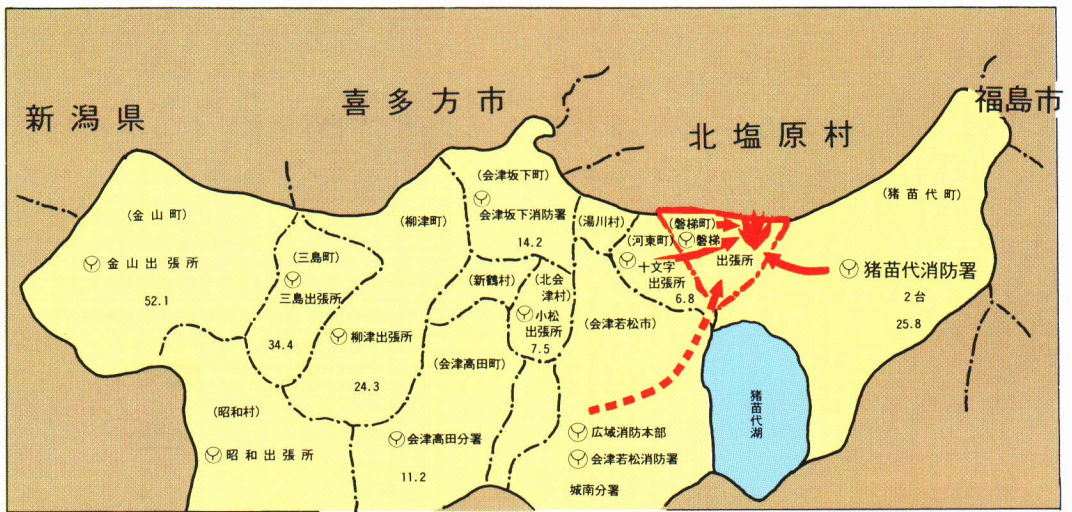

まわりの市や町との助けあい

火事が大きくなりそうな時などは、猪苗代消防署や会津若松消防署と協力し合って仕事をしています。

それぞれの消防署は、受けもち区域が決まっていますが、火事ときはおたがいに連らくし合って消火活動をしています。

会津若松地方広域消防きかん配置図とそのつながり

▲火事を見つけたら近くの電話から119番へ知らせる