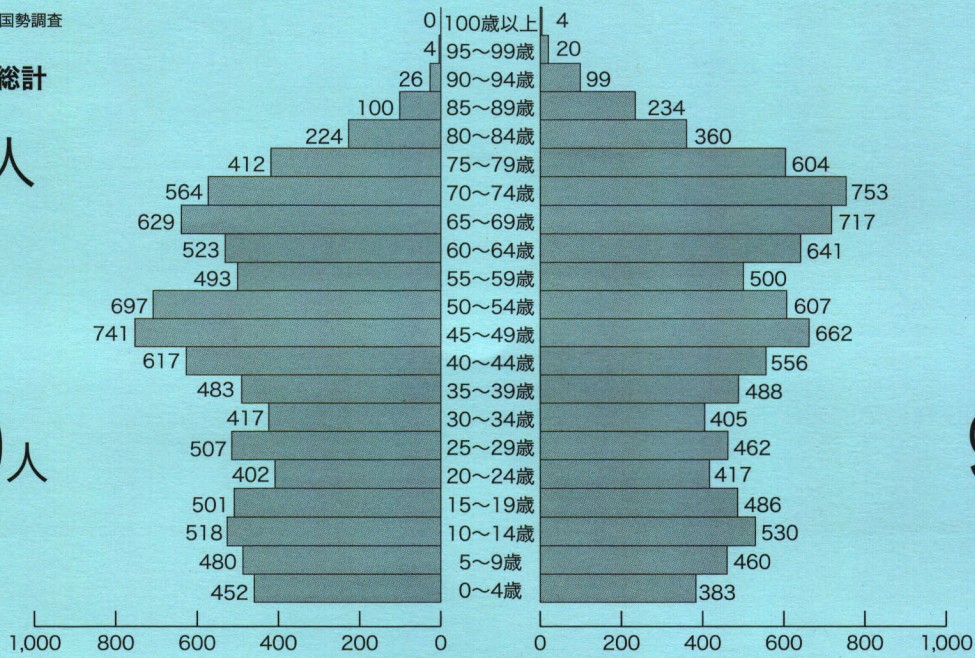

■年齢構成 資料：国勢調査

●平成12年/男女総計

18,178人

男性計
8,790人

女性計
9,388人

●平成7年/男女総計

18,874人

男性計
9,108人

女性計
9,766人

■人口の推移 資料：国勢調査