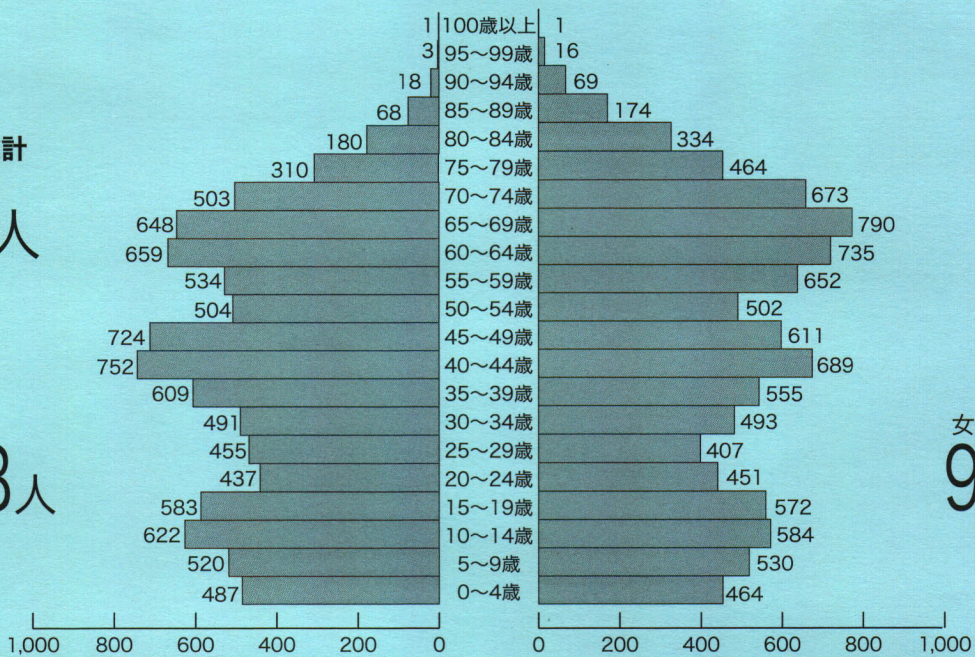

■年齢構成 資料：国勢調査

●平成12年/男女総計

18,178人

男性計
8,790人

女性計
9,388人

●平成7年/男女総計

18,874人

男性計
9,108人

女性計
9,766人

■人口の推移 資料：国勢調査