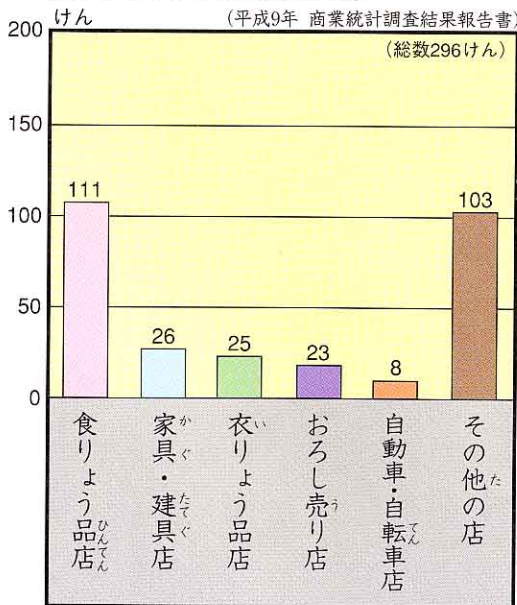

いろいろな店しょうてん 商店がいには、同じ種類しゅるいの商品しょうひんだけ売っているせんもん店やいろいろな商品しょうひんを売っているざっか店、生活ひつように必要なものがほとんどそろっているスーパーマーケットなどがあります。

また、売っている商品がちがうだけでなく、店の大きさやはたらいっている人の数も店によってちがいます。

📍 スポーツ用品のせんもん店

📍 ざっか店

猪苗代町の店の種類と数

店ではたらく人の数

(平成9年 商業統計調査結果報告書)

店種別	1人	3人	5人	10人以上
はたらく人の数	1人	3人	5人	10人以上
店のしゅるい	2人	4人	9人	以上
食りよう品店	64	26	11	10
家具・建具店	14	3	7	2
衣りよう品店	12	9	4	0
おろし売り店	8	11	4	0
自動車・自転車店	6	1	1	0
その他の店	44	28	21	10