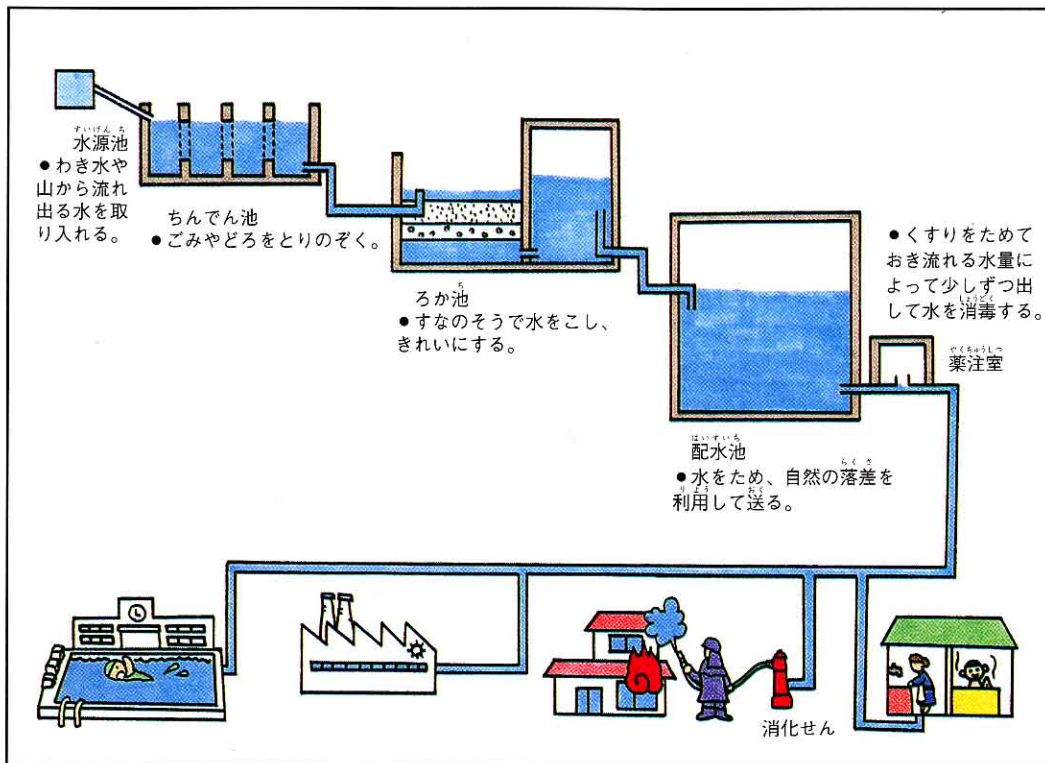

水をきれいにするしくみ 山から流れてきた水は、じょう水場で、  
 の飲み水にかえられます。わき水から取り入れた水は、各地区の水源池  
 近くにある配水池でしようどくをし、飲み水にかえられます。

じょう水場のしくみ (町役場調べ)

山から流れ出る水 (大茂田水源池)

見祢じょう水場 (ちんでん池)