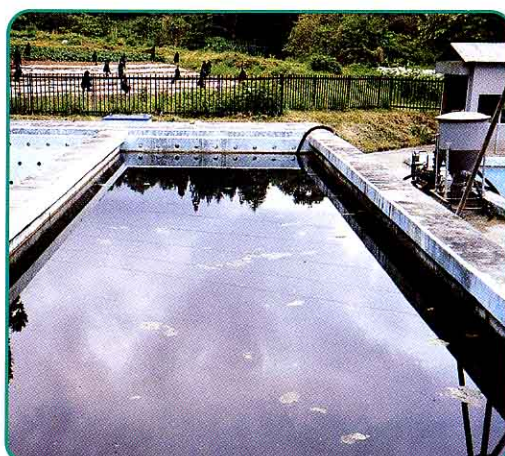

水をきれいにするしくみ 山から流れてきた水は、じょう水場で、  
 の飲み水にかえられます。わき水から取り入れた水は、各地区の水源池  
 近くにある配水池でしようどくをし、飲み水にかえられます。

じょう水場のしくみ (町役場調べ)

山から流れ出る水 (大茂田水源池)

見祢じょう水場 (ちんでん池)