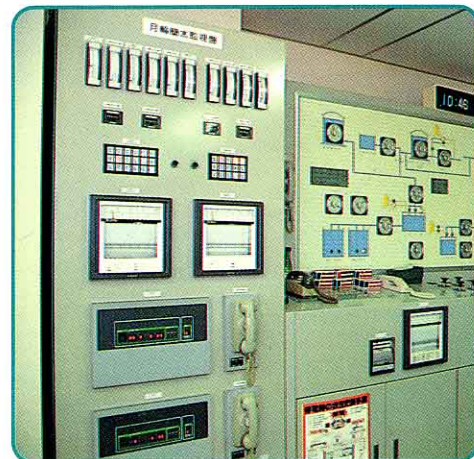

↑ 桂沢水源地
かつらざわすいげんち

↑ 見祢じょう水場ろか池 (年6回そうじ)
みね

↑ 見祢配水池
みねはいすいち

↑ 月輪第一配水池
つきわ

↑ 滅菌するそうち
めいきん

↑ 役場水道課の中央かんしばん
かちやうかう