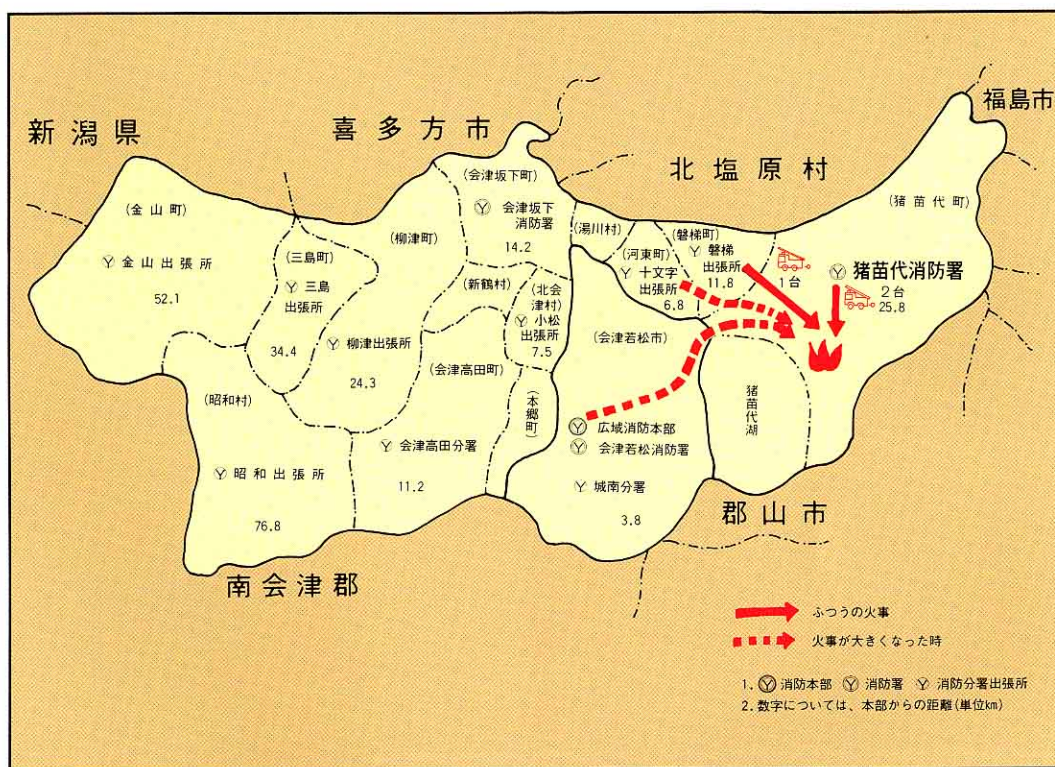

消防のための協力 火事は、わたしたちの大切な家や家具、それに人の命までもうばってしまうおそろしいものです。火事がおきたら、広がらないうちに早く消しとめなければなりません。

猪苗代町では近くの13市町村と協力し合って消火活動を行うことになっています。

町内で火事がおきた時の協力体せいを調べました。

会津若松地方広域消防きかん配置図と協力体せい (広域消防猪苗代消防しよ調べ)

猪苗代消防しよから各小学校に到着する時間を調べました。

猪苗代小 2分	吾妻小 7分
千里小 3分	翁島小 8分
月輪小 6分	山潟小 9分
長瀬小 6分	