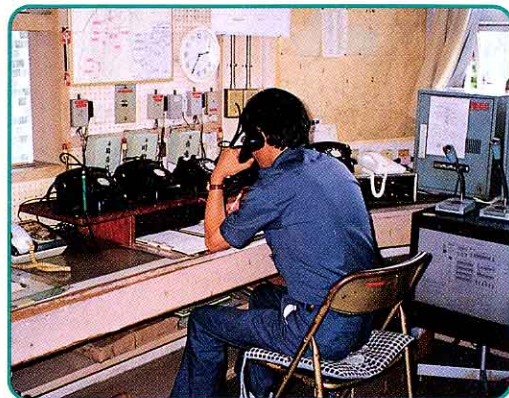

猪苗代消防しょのようす わたしたちの町の消防活動を受け持っているのは、猪苗代消防しょです。

猪苗代消防しょには、およそ20名のしょ員いんがいます。消防しょでは火事やほかのさい害がいにそなえて、いつでもすぐ出動できるように、交代たいで昼も夜も働はたらいています。しかし、わたしたちがどんなにがんばっても、火事がおきてしまうとかならず大きなひ害はが出ます。一人ひとりが火事をおこさないよう火の元もとに注意ちゅういして、火の用心に心がけてほしいと思います。

事務室

通信指令室

仮眠室

車庫