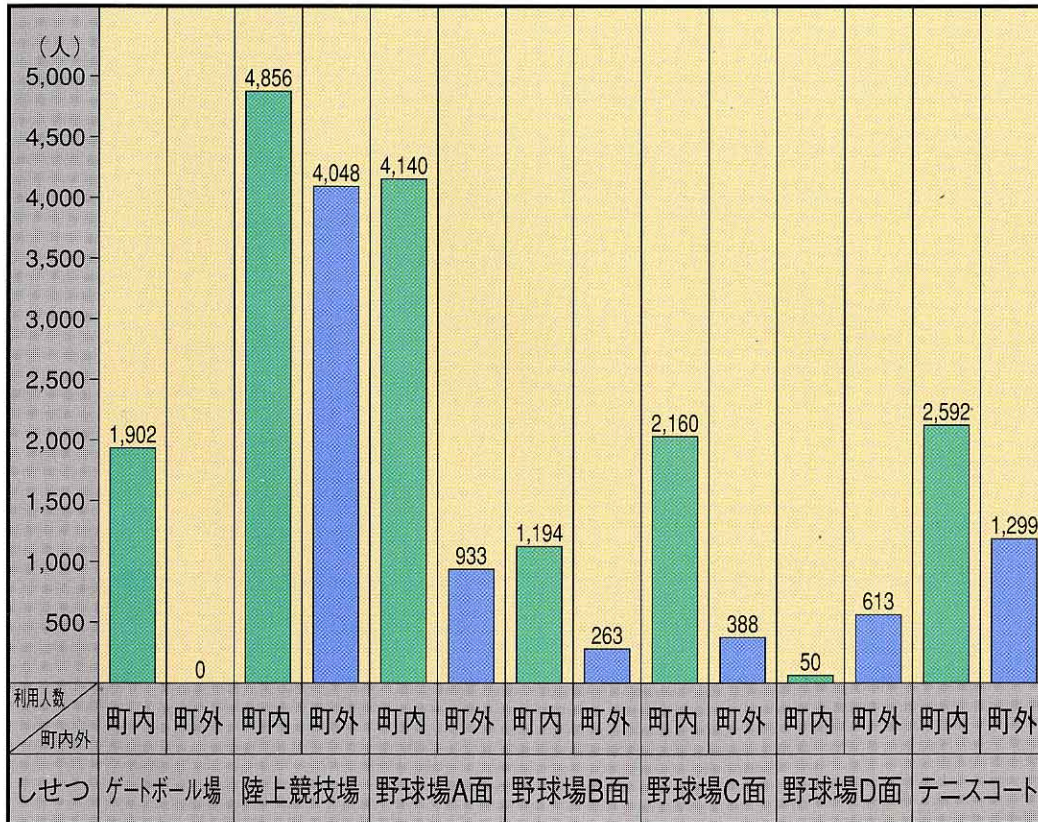

いなわしろまちうんどうこうえん
 猪苗代町運動公園しせつ利用人数 (平成9年度)

人数を調べてみると、陸上競技場・テニスコートなどは町外の人にも利用され、たいへん喜ばれています。

そのほかの公園

亀ヶ城公園

千里公園