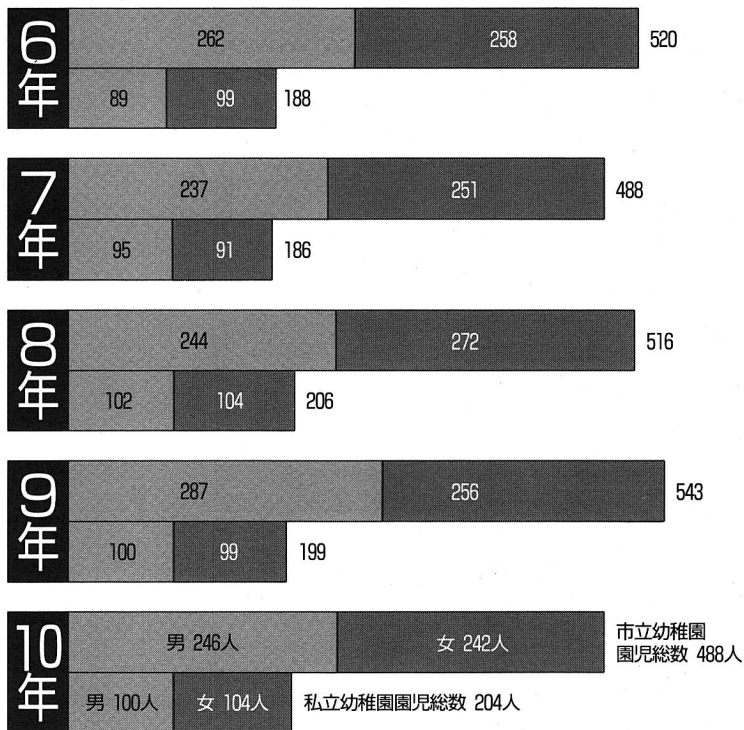

幼稚園

●市立・私立幼稚園年次別園児数の推移 (資料：学校基本調査)

●年次別幼稚園教員数の推移

(資料：学校基本調査)

年次	園数	学級数	教員数		
			計	男	女
5年	9	21	30 (6)	(6)	30
	3	10	13 (1)	2 (1)	11
6年	9	20	30 (6)	(6)	30
	3	10	13 (1)	2 (1)	11
7年	9	19	28 (6)	(6)	28
	3	10	13 (2)	2 (2)	11
8年	9	20	29 (6)	(6)	29
	3	10	13 (2)	2 (2)	11
9年	9	18	28 (6)	(6)	28
	3	10	14 (1)	2 (1)	12
10年	9	19	29 (6)	(6)	29
	3	10	14 (1)	2 (1)	12

注：上段公立・下段私立()内兼務

小・中学校 ●小学校・中学校年次別児童数生徒数の推移 (資料：学校基本調査)