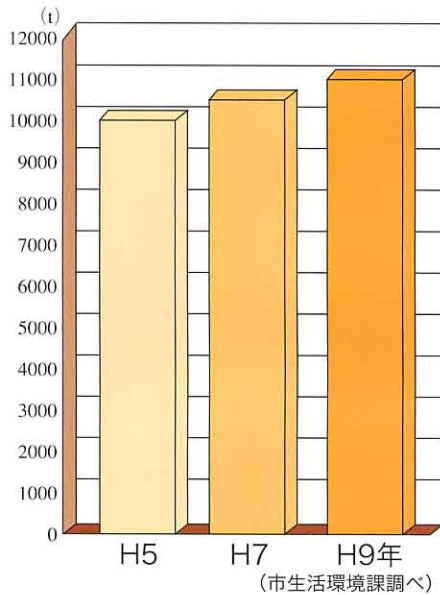

「一週間で、こんなにたくさんのごみ  
がでるんだね。」

「ごみの種類しゅるいが多くて、調べるのがた  
いへんだったわ。」

「ぼくたちの家でさえ、こんなに出る  
んだから、喜多方市全体ではすごいご  
みの量だろうね。」

①喜多方市で家庭から出された  
一年分のごみの量

### 1 t (トン)ってどのくらいの重さ？

1,000kgを1 t (トン)といいます。  
25kgの人が40人も集まった重さ  
なんだね。

10,000 t (トン)だと、40万人  
だよ。

「一年で10,000トン以上のごみ  
が出るんだね。こんなにたくさんのご  
みをだれが、どのようにして、しまっ  
しているのかな。」

「ごみを積んでいる青い車を見たこと  
があるわ。」

くらしの中のごみ  
はどのようにしまっ  
されているのでしょ  
うか。