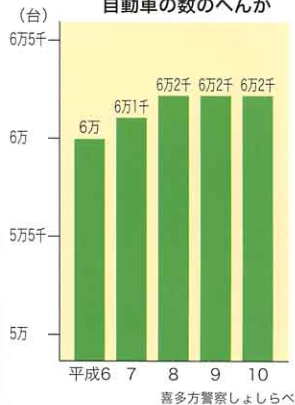

喜多方市では、一年間にどのくらいの数の交通事故がおきていますか。

また、事故の数のうつりかわりはどうでしょう。

喜多方市で交通事故がおきた数のへんか

「喜多方市では、平成9年に277件の交通事故がおきているんだね。」

「平成4年ぐらいからたくさん事故が起きているのが分かるね。」

「自動車の台数も、毎年ふえ続けているわ。」

喜多方市にある自動車の数のへんか

国道121号のバイパスができたりして、喜多方市の道路はよくなりました。また、喜多方市は、ラーメンや蔵のまちで全国的に有名で、たくさんの観光客かんこうきゃくがおとずれます。それらの理由から、以前よりもたくさんの自動車を通るようになりました。

あきらくんたちは、事故がおきた時の様子について、もっと調べてみることにしました。