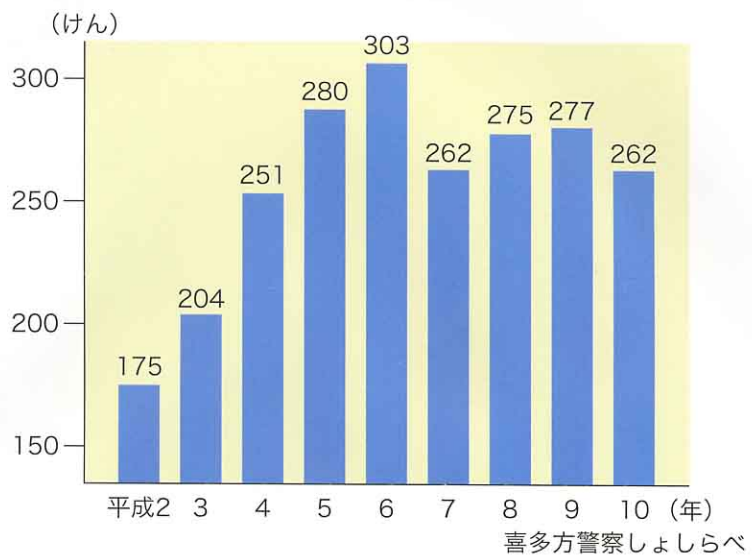

喜多方市では、一年間にどのくらいの数の交通事故がおきていますか。

また、事故の数のうつりかわりはどうでしょう。

喜多方市で交通事故がおきた数のへんか

「喜多方市では、平成9年に277件の交通事故がおきているんだね。」

「平成4年ぐらいからたくさん事故が起きているのが分かるね。」

「自動車の台数も、毎年ふえ続けているわ。」

喜多方市にある自動車の数のへんか

国道121号のバイパスができたりして、喜多方市の道路はよくなりました。また、喜多方市は、ラーメンや蔵のまちで全国的に有名で、たくさんの観光客かんこうきゃくがおとずれます。それらの理由から、以前よりもたくさんの自動車を通るようになりました。

あきらくんたちは、事故がおきた時の様子について、もっと調べてみることにしました。