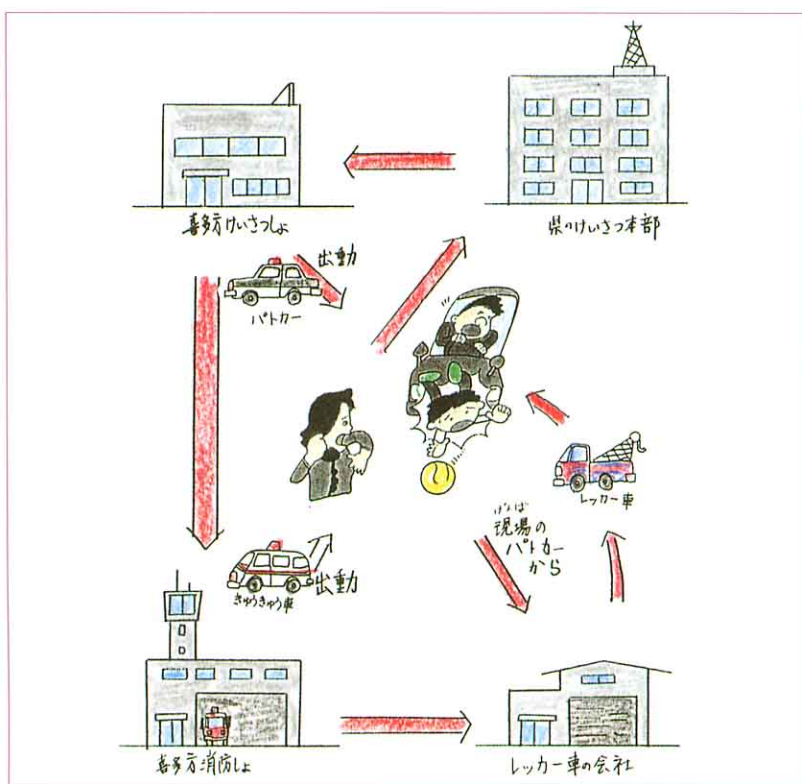

交通事故がおきたら

「交通事故がおきたら。110番に電話することはわかるけど、そこからどこにつながるかわからないわ。」

よしこさんは、さっそくけいさつの人に聞いてみました。

「事故のれんらくは、県のけいさつ本部にはいります。そこからしれいを受け喜多方けいさつしょからパトカーが大急ぎで、事故のげん場におかいます。」

おじさんは、下のような図を出して、説明してくれました。

交通事故がおきた時のれんらくのしくみはどうなっているのでしょうか。

①サイレンをならしてしゅつどうするパトカー

事故がおきるとどんな人たちが事故げん場に行くのでしょうか。

②交通事故のれんらくのしくみ