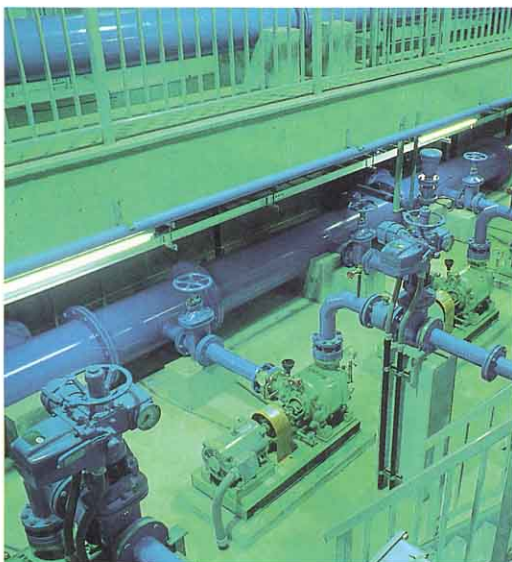

すいしつはっしん き
水質発信機

水の様子をこのきかいで
調べています。

じゅすい ち
受水池

きれいになった水をいつ
たんためておく水槽です。

そうすい せつ び
送水ポンプ設備

熱塩加納村には、このポ
ンプを使って水を送ってい
ます。

そうすい かん すい かん きょう
送水管 (水管 橋)

きれいな水は、送水管
の受水池に送られます。