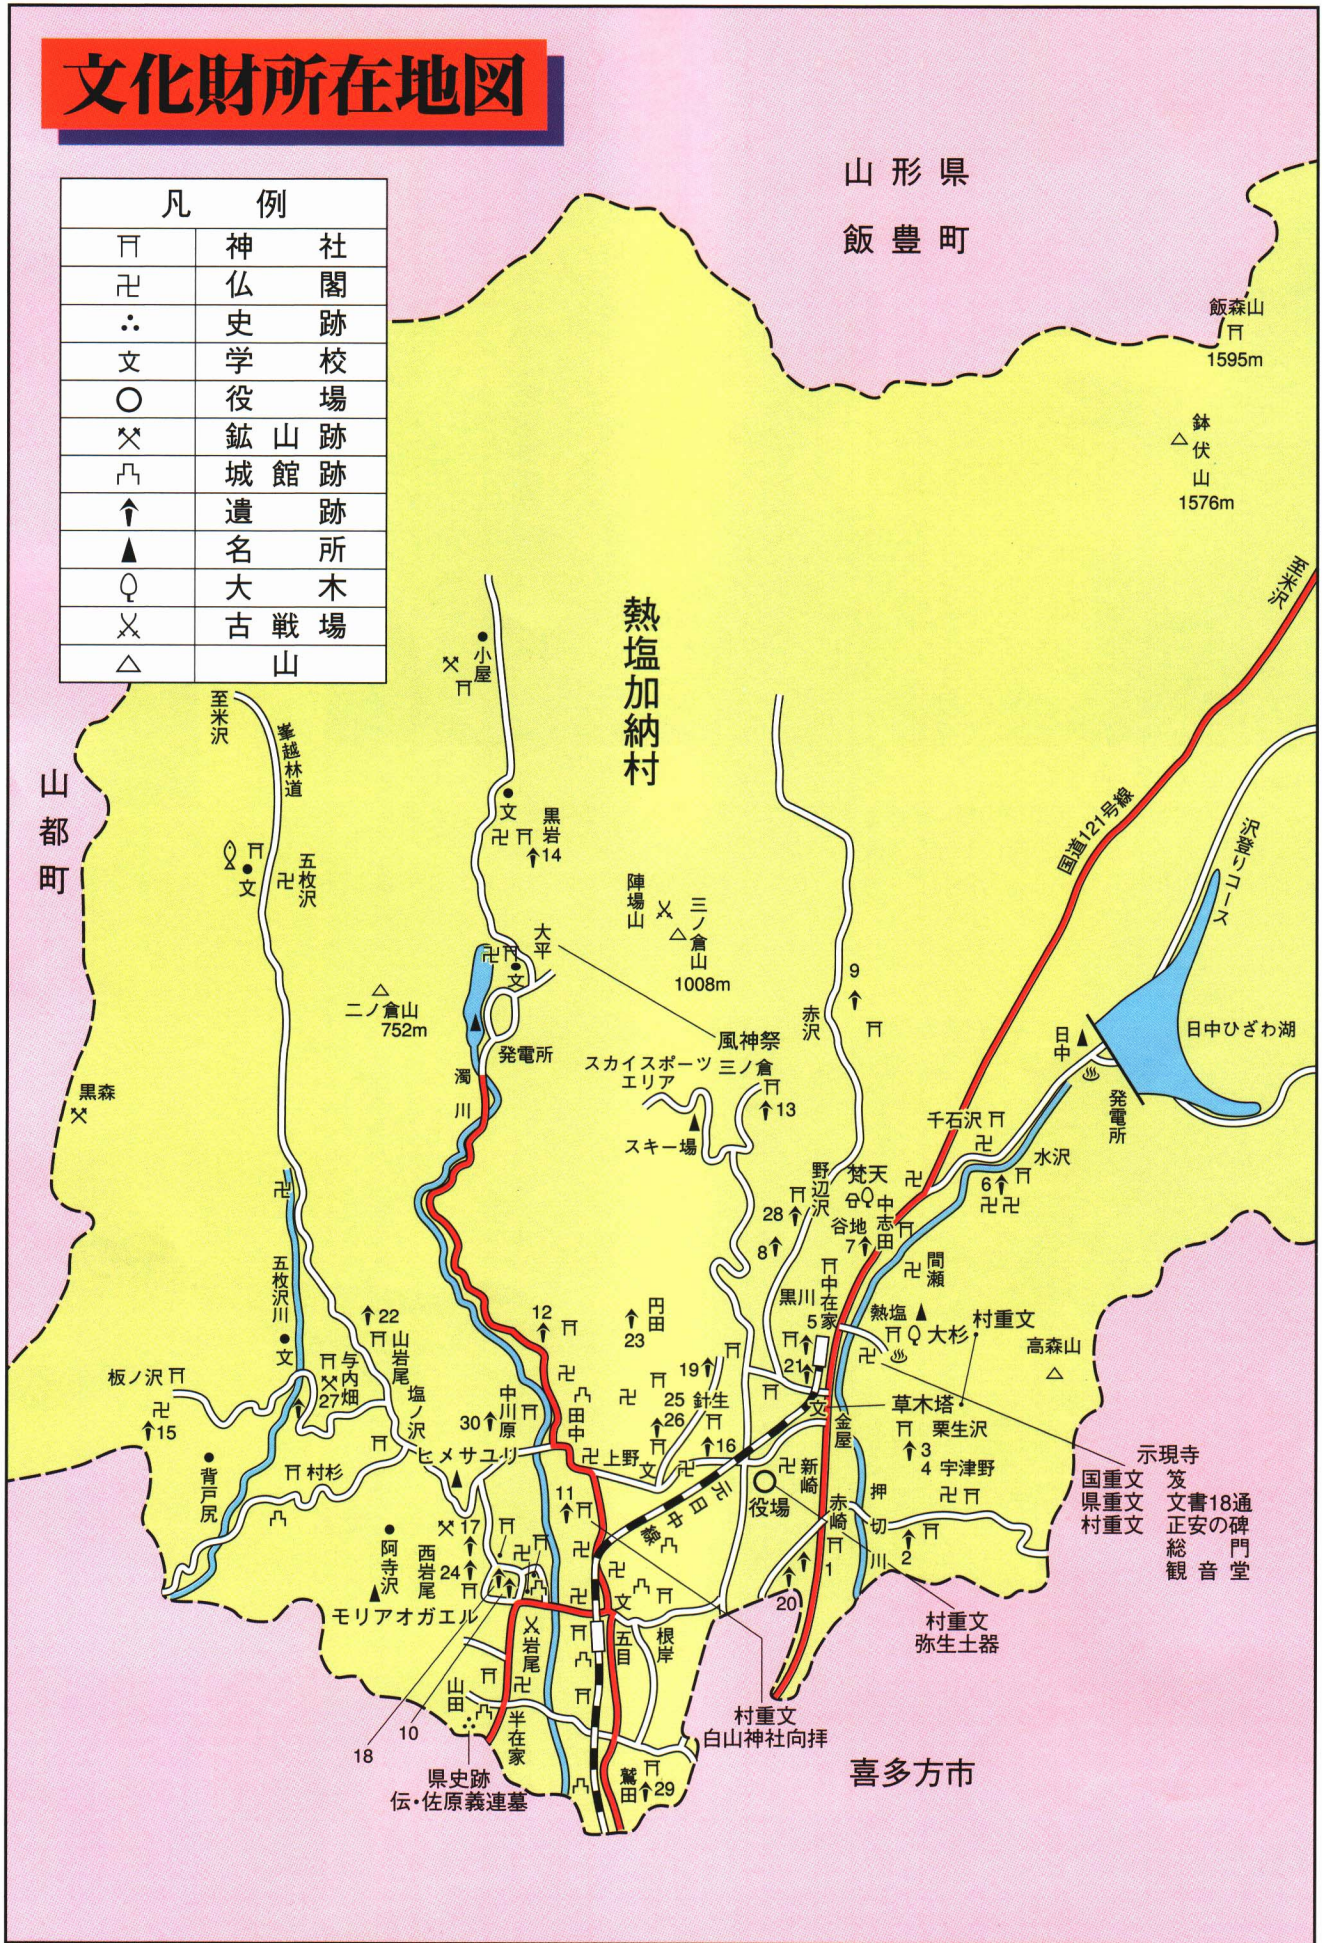

# 文化財所在地図

凡 例	
⌘	社 社
㊦	仏 閣
∴	史 跡
文	学 校
○	役 場
⌘	鉞 山 跡
凸	城 館 跡
↑	遺 跡
▲	名 所
○	大 木
⌘	古 戦 場
△	山

※遺跡番号は遺跡一覧表の番号である。廃校・廃村集落は頭に●を付した。詳しくは本誌民俗文化財地図を参照のこと。