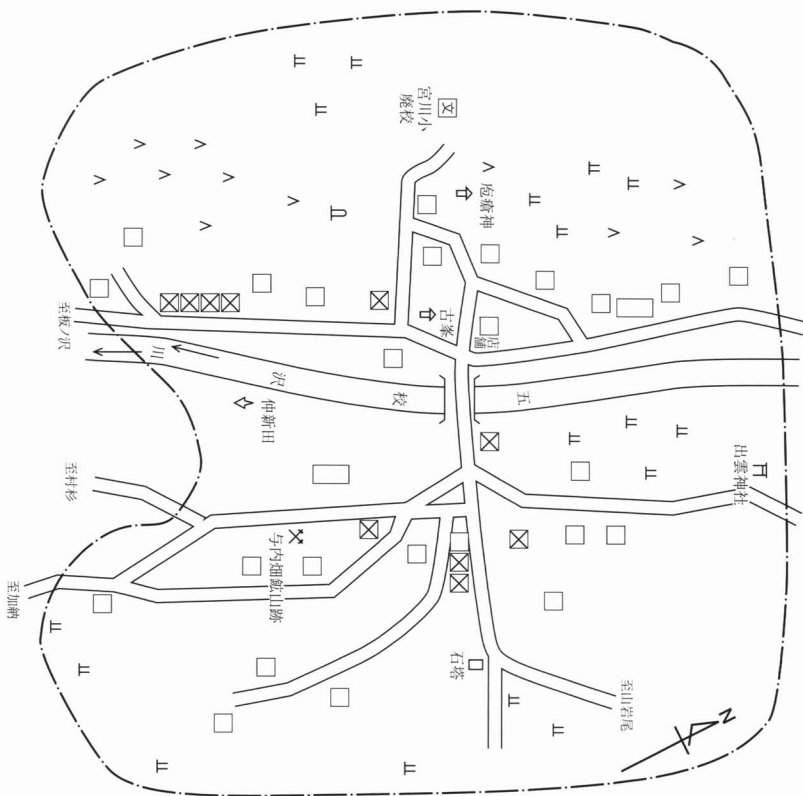

部
落
名
与内畑

(若宮へ集落移転)
(現在4戸残留)

部
落
名
与内畑鉦山

(廃山)