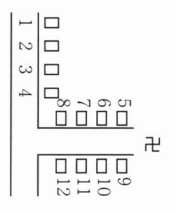

村落名 下針生

<長徳寺附近の拡大図>

- 1 二十三夜塔
- 2 已待塔
- 3 庚申供養
- 4 颯糠山
- 5 念仏供養塔
- 6 庚申供養塔
- 7 已待供養塔
- 8 已待供養塔
- 9 不明
- 10 金毘羅大権現
- 11 不明
- 12 已待供養塔
- 13 長坂先生之碑
- 14 古峯神社

村落名 黒川