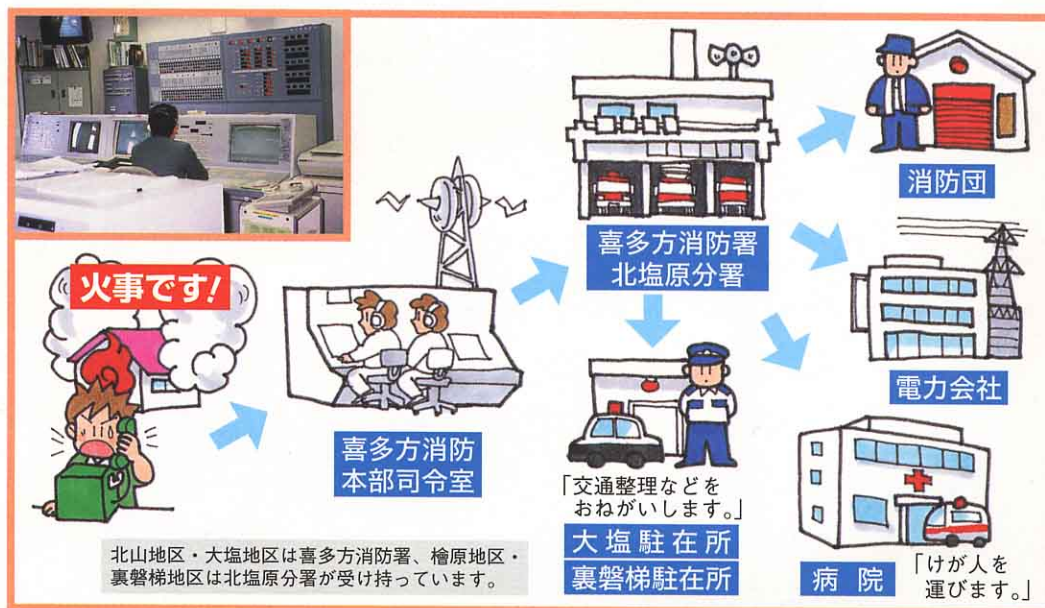

喜多方消防署の1階には、^{じむしつ}事務室、^{かみんしつ}仮眠室、車庫などがあり、2階には、^{つうしんしらいしつ}通信司令室があります。

通信司令室には、コンピューターシステムがあり、119番の電話がかかってくると、自動的に動き出し、火事や事故が起きている消防署や分署に^{しゅつどうしらい}出動指令を出すようになっています。

119番の連らくを受けてからのしくみ

消防署の人たちは、3つの班に分かれて、24時間勤務で働いています。夜は、通信を受ける人以外は^{かみんしつ}仮眠室で休みますが、いつでも^{しゅつどう}出動できるように、^{さぎょうふく}作業服を着たままねむります。

火事が起きると、1台の消防車に5人ずつ乗り、2台で出動します。また、他の消防署や分署が協力する場合があります。

消防車