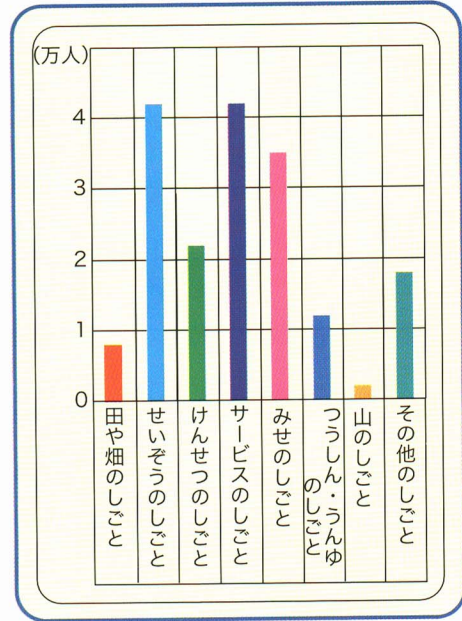

(5) 町の人びとの仕事

町の人びとは、どこで、どのような仕事をしているのでしょうか。
町では、田や畑の仕事をしている人が年々少なくなってきています。

太平洋側^{がわ}にあるいわき市と、会津盆地^{ほんち}の塩川町の人びとの仕事のちがいをくらべてみましょう。

塩川町の人びとの仕事

(平成7年国勢調査より)

いわき市の人びとの仕事

(平成7年国勢調査より)

塩川町の人びとのはたらいしているところ

(平成7年国勢調査より)