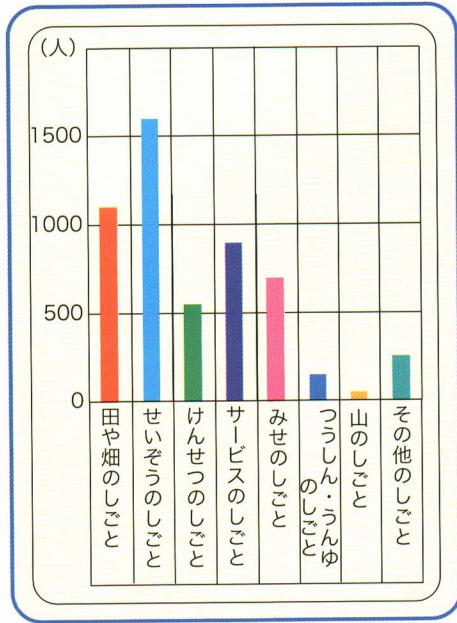

(5) 町の人びとの仕事

町の人びとは、どこで、どのような仕事をしているのでしょうか。
町では、田や畑の仕事をしている人が年々少なくなってきています。

太平洋側^{がわ}にあるいわき市と、会津盆地^{ほんち}の塩川町の人びとの仕事のちがいをくらべてみましょう。

塩川町の人びとの仕事

(平成7年国勢調査より)

いわき市の人びとの仕事

(平成7年国勢調査より)

塩川町の人びとのはたらいしているところ

(平成7年国勢調査より)