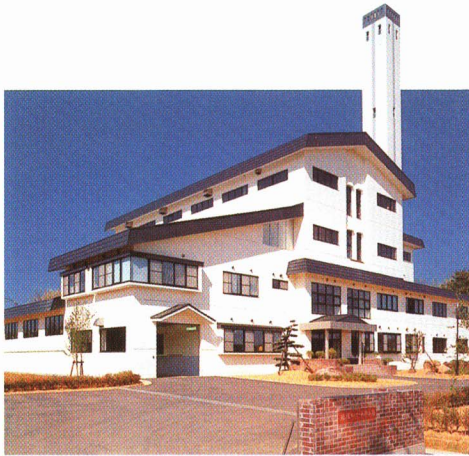

### ③ かんきょうセンター

集められたごみは、<sup>やまとまち</sup>山都町にあるかんきょうセンター<sup>と</sup>山都工場に運ばれます。

もえるごみは、このしょうきやく場でもやされます。

くみあひにゆう  
組合加入の市町村

かんきょうセンター・山都工場