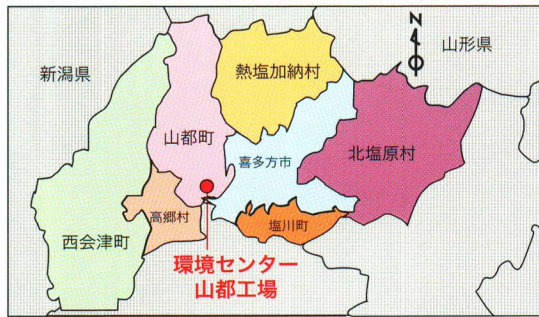

### ③ かんきょうセンター

集められたごみは、<sup>やまとまち</sup>山都町にあるかんきょうセンター<sup>と</sup>山都工場に運ばれます。

もえるごみは、このしょうきやく場でもやされます。

くみあひにゆう  
組合加入の市町村

かんきょうセンター・山都工場