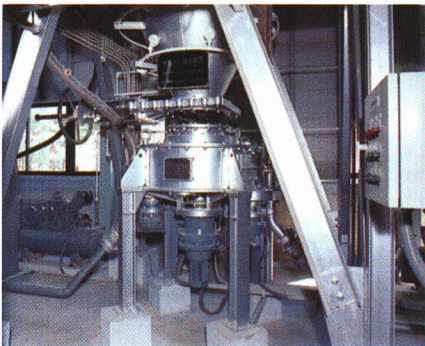

けいりょうき
ごみ計量機

プラットホーム

ちゅうおうせいぎょしつ
中央制御室

ゆうがい じょきよそうち
有害ガス除去装置

でんきしゅう き
電気集じん機