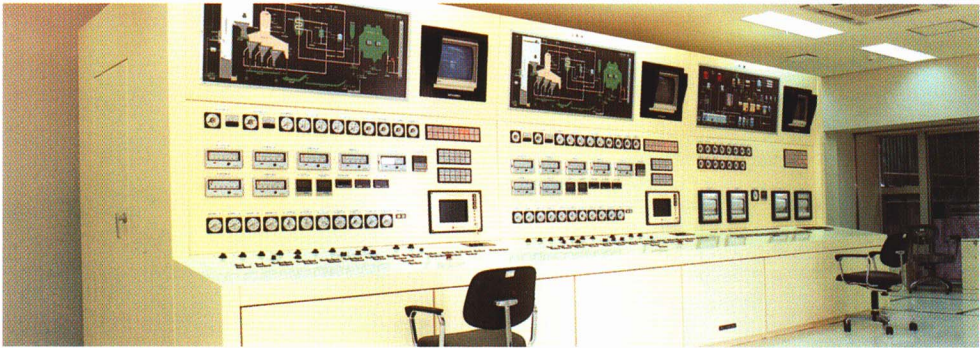

けいりょうき
ごみ計量機

プラットホーム

ちゅうおうせいぎょしつ
中央制御室

ゆうがい じょきよそうち
有害ガス除去装置

でんきしゅう き
電気集じん機