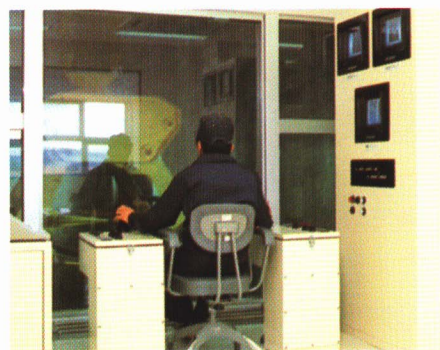

ごみピット

かねんせいそだい はさいき
可燃性粗大ごみ破碎機

そうさしつ
クレーン操作室

しょうきやくろ
焼却炉

ゆうべつそうふうき
誘別送風機

はいおしだしそうち
灰押出装置