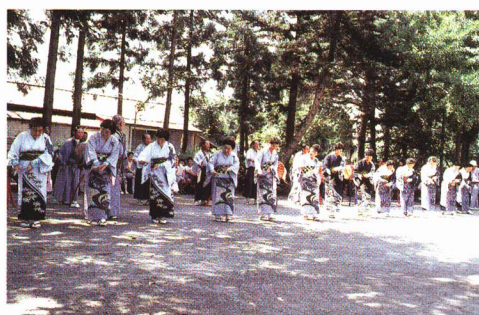

とがくれじんじゃ
戸隠神社の大イチョ
ウ (町指定・駒形学区)

もくぞうじぞうぼさつりつぞう
木造地藏菩薩立像
(町指定・駒形学区)

だんじょうがはら
弾正ヶ原 (町指定・塩川学区)

ふうけいびょうぶ してい
塩川町風景屏風 (町指定・塩川学区)

ふうぞくびょうぶ
塩川町風俗屏風 (町指定・塩川学区)

ぜきゆらいき してい
駒形堰由来記 (町指定・駒形学区)

ねんぶつおど
中ノ目念仏おどり (町指定・姥堂学区)