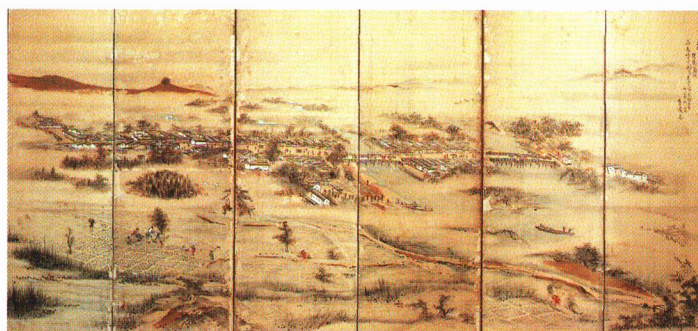

とがくれじんじゃ
戸隠神社の大イチョ
ウ (町指定・駒形学区)

もくぞうじぞうぼさつりつぞう
木造地藏菩薩立像
(町指定・駒形学区)

だんじょうがはら
弾正ヶ原 (町指定・塩川学区)

ふうけいびょうぶ してい
塩川町風景屏風 (町指定・塩川学区)

ふうぞくびょうぶ
塩川町風俗屏風 (町指定・塩川学区)

ぜきゆらいき してい
駒形堰由来記 (町指定・駒形学区)

ねんぶつおど
中ノ目念仏おどり (町指定・姥堂学区)