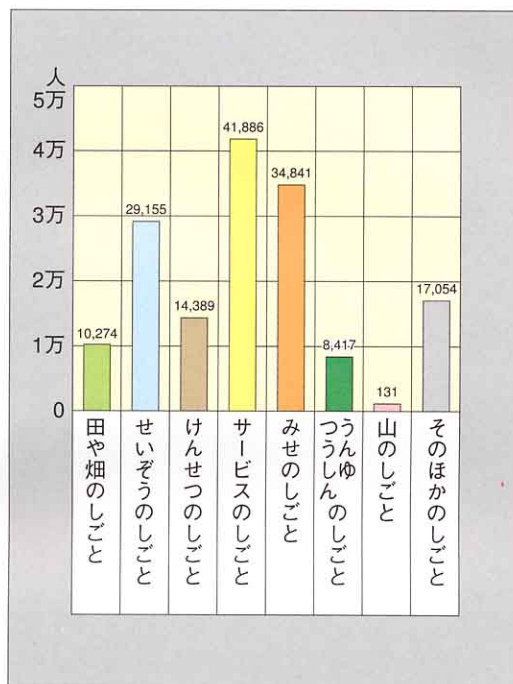

(5) 町の人びとの^{しごと}の仕事

町の人びとは、どこで、どのような仕事をしているのでしょうか。

町では、田や畑の仕事をしている人が年々少なくなってきましたが、それでも一番多くの方が、この仕事をしています。

山都町の人びとの仕事
(平成7年 国勢調査より)

福島市の人びとの仕事
(平成7年 国勢調査より)

山都町の人びとの^{はたらいているところ}はたらいしているところ

(平成7年 町勢要覧より)