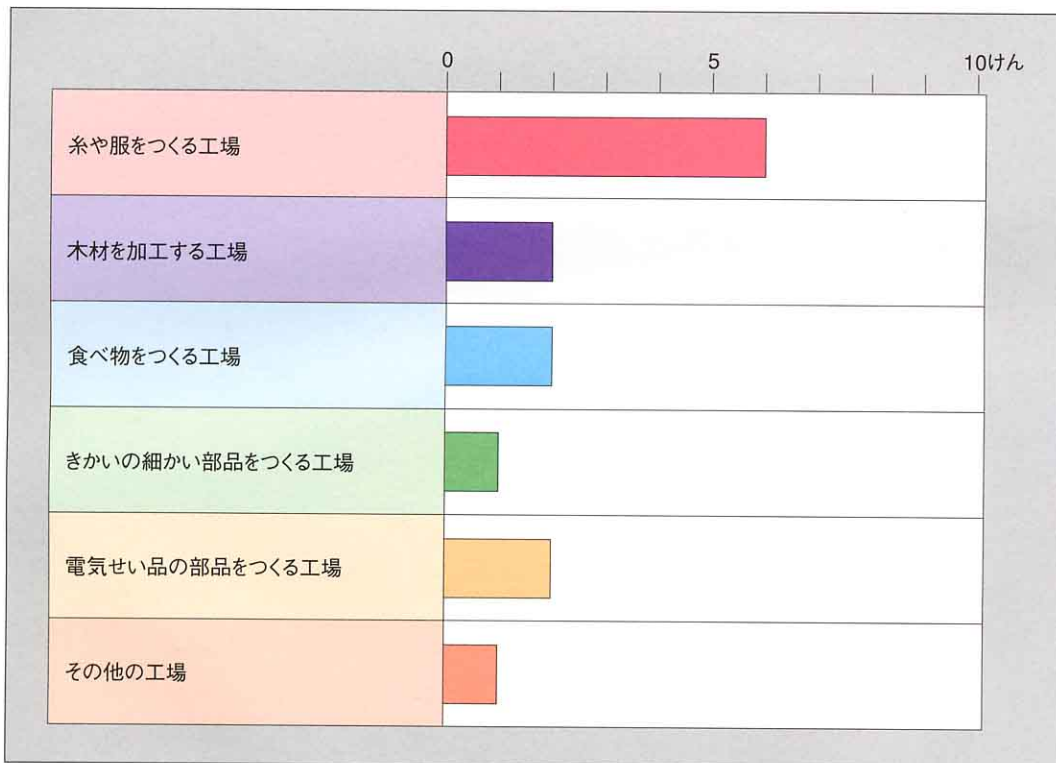

Ⅱ 山都町の人びとのくらしと仕事

1. 人びとのくらしと工場の仕事

(1) 町の工場の仕事

①町にある工場

わたしたちの町には、糸や服をつくる工場、木材を加工する工場、^{もくざい} ^{かこう} 食べ物をつくる工場など、いろいろな工場があります。

工場のしゅるいと数

町にある工場が一番多いのは、糸や服をつくる工場です。まわりが山にかこまれた地形のため、会津の代表的なきりせい品をつくる工場など、木材を切り出して加工する工場がありますが、年々へってきています。