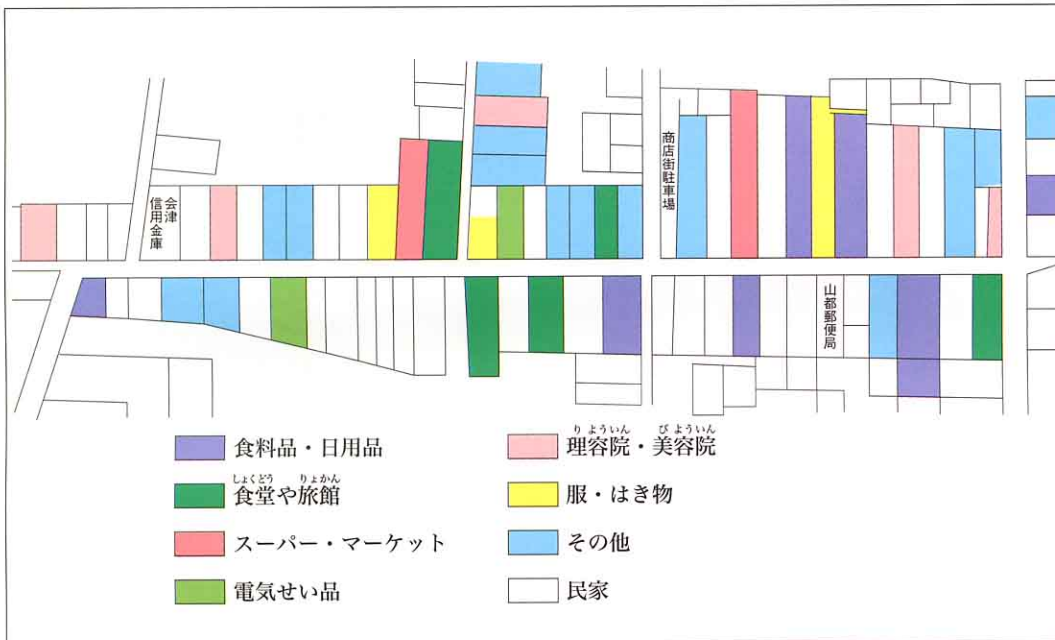

### 3. 人びとのくらしと商店のはたらき

#### (1) 商店がいのようす

##### ① 中央通り商店がい

山都町には、いろいろな店がたくさんあります。なかでも、木曾・  
 広野地区にある中央通り商店がいには道路の両がわにいろいろなしゅ  
 るいの店がたくさんならんでいて、多くの人が利用しています。

中央通り商店がいの店

中央通り商店がい

弁天通り商店がい