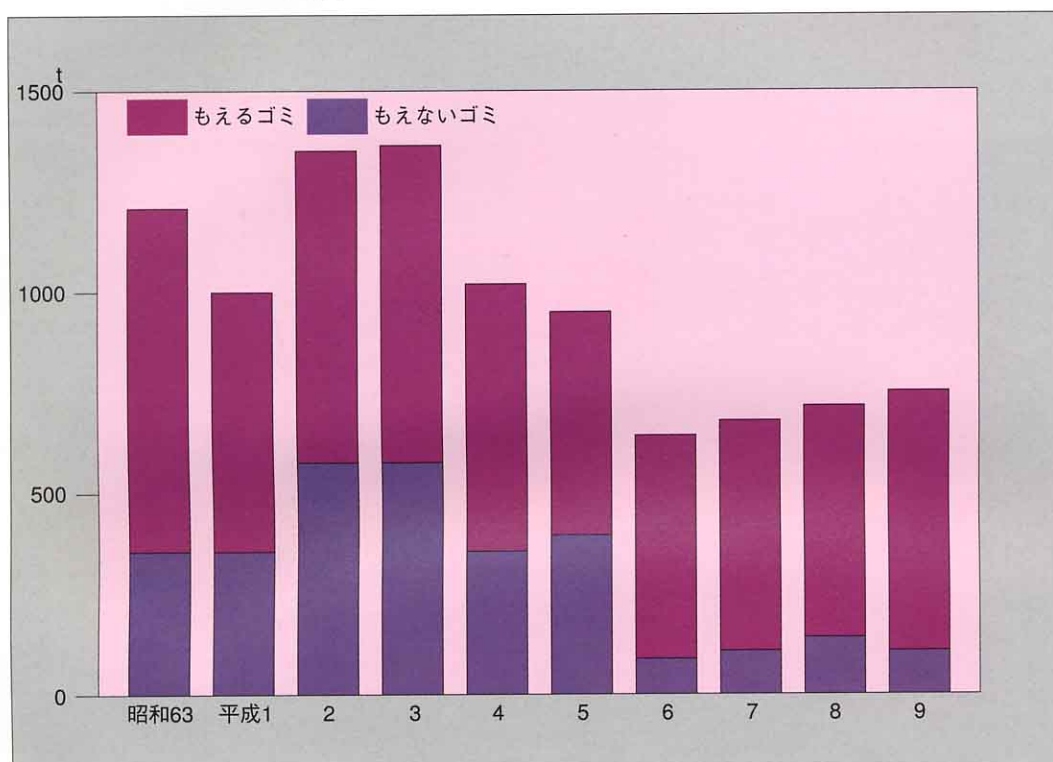

(3) ごみのしまつ

①家庭から出るごみ

わたしたちの家庭からは、毎日たくさんのごみが出ます。その種類^{しゅるい}も紙やプラスチック、空^{あき}かんや空びんなどさまざまです。

山都町のごみの量は、下のグラフのようにうつりかわっています。

山都町のごみの量のうつりかわり

②ごみのしまつ

山都町では、町の清掃^{せいそう}会社におねがいして、家庭から出されるごみを集めています。家庭では、もえるごみともえないごみに分けます。また、もえないごみは、空かん・空びん・粗大^{そだい}ごみ、その他のもえないごみに分けられます。そして、決められた日に、決められた場所^{ばしょ}に出すことになっています。清掃会社の人たちは、ごみ収集車^{しゅうしゅうしゃ}で、町内をまわってごみを集めています。