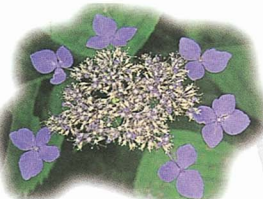

# やまとの花

ふるさとの学習資料—シリーズ—

アザミ

シロフジ

ヤマアジサイ

ソバ(赤花)

ネジバナ(白花)

ワレモコウ

## 町の花 シャクナゲ

奥山で多く見られる。とりわけ龍ノ山ではアズマシャクナゲ、飯豊山ではハクサンシャクナゲが群生している。初夏のころ淡紅色でじょうご形の花を咲かせる。