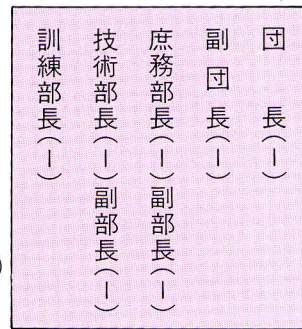

高郷村には、2つの分団^{ぶんだん}があります。それぞれの分団はさらにいくつかの班^{はん}に分かれています。すばやい動作^{どうき}で消火活動^{しょうかかつどう}ができるように消防団の人たちはふだんから訓練^{くんれん}をつんでいます。また、分団ごとに消防自動車・小型ポンプ^{こがた}などを消防団屯所^{とんしょ}にそなえています。

◀ 消防団屯所 (荻野)

消防団の組織
〔本部〕

高郷村消防ポンプ配置図^{はいちぎ}