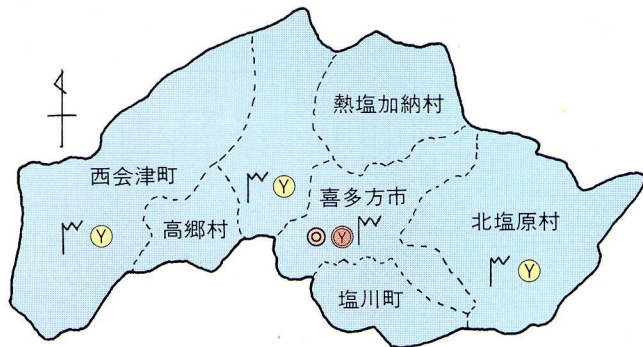

しょうか
消火のためのかんけいきかん
関係機関のれんけい
連携

火事は、いつ、どこでおきるかわかりません。そこで、火事がおきた場合は、いつでも、どんな場所でも、すぐに火を消せるようにしておくひつよう
ひつよう
必要があります。その中心となるのがしょうぼうしよ
しょうぼうしよ
消防署やぶんしよ
ぶんしよ
分署です。

高郷村は、近くの6つの市町村と共同で消防活動を行っています。

きたかた
喜多方市に消防本部と

ほんしよ
消防署（本署）があり、
やまと
山都町、にしあいづ
西会津町、きたしお
北塩原村にぶんしよ
ぶんしよ
分署をおいていま
す。山都分署では、本部
や他のぶんしよ
ぶんしよ
分署とむせん
むせん
無線で連絡
をとっています。

きょうりやく
協力する市町村

- 消防本部のあるところ
- 消防分署のあるところ
- ◎ 消防署のあるところ
- ㄣ 消防無線そうち

高郷村内で火事がおこった時は、山都分署からポンプ車が1台出動します。火事が大きくなった時は、本部からもポンプ車が出動します。西会津町内で火事がおこった時は、西会津分署からポンプ車が1台出動し、同時に山都分署からもポンプ車1台が出動します。

同時に2台出動できるしくみ

- 西会津管内
- 山都管内
- 本署管内
- 北塩原管内