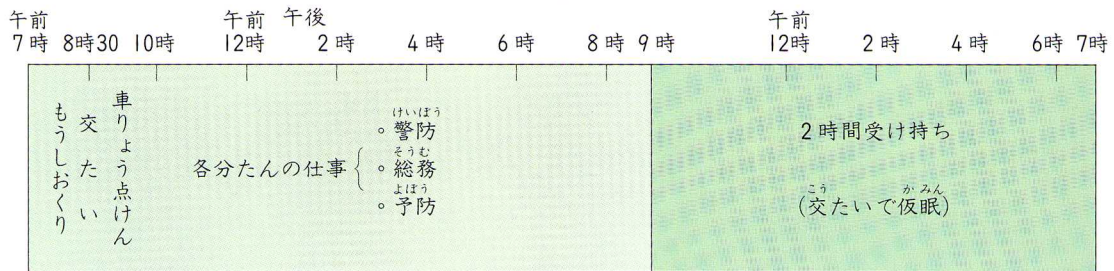

やまとぶんしよ
山都分署のようす

わたしたちの村の消防活動^{かつどう}を受け持っているのは、山都分署です。山都分署には、12名の署員がいます。署員は、2つの班に分かれて、24時間きんむで火事などの発生にそなえています。

▲山都分署

山都分署の24時間（6人ずつ2交代、24時間きんむ）

*うち1名は公休

山都分署の中には、^{じむしつ}事務室・^{つうしんしれい}通信指令室・^{かみん}車庫・仮眠室があります。