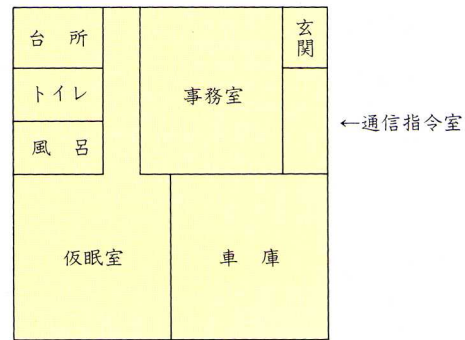

やまとぶんしよ
山都分署のようす

わたしたちの村の消防活動^{かつどう}を受け持っているのは、山都分署です。山都分署には、12名の署員がいます。署員は、2つの班に分かれて、24時間きんむで火事などの発生にそなえています。

▲山都分署

山都分署の24時間（6人ずつ2交代、24時間きんむ）

*うち1名は公休

山都分署の中には、^{じむしつ}事務室・^{つうしんしれい}通信指令室・^{かみん}車庫・仮眠室があります。

通信指令室には、電話や無線があり、火事の発生のお知らせを受けたり、西会津分署や本署と連絡をとり合ったりします。

車庫には、^{しきしや}指揮車・ポンプ車・^{きゆうきゆうしや}救急車がそれぞれ1台ずつあります。これらは、前の班^{はん}の署員ときんむを交代した時、必ず点けんします。車庫のかべに

▲通信指令室