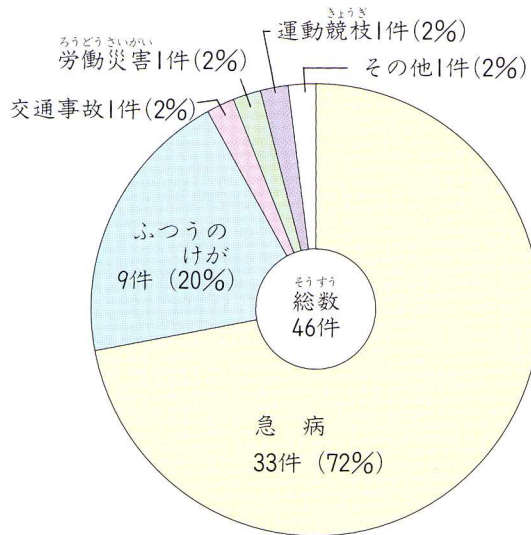

きゅうきゅうしゃ  
救急車のかつやく

やまとぶんしよ  
山都分署の車庫に、救急車が1台おいてあります。救急活動も分署  
かつどう  
の大切な仕事の一つなのです。

平成2年の一年間に、救急車は高郷村に46回出動しました。高郷村の人口から考えると、約60人に1人が救急車で運ばれたこととなります。46回のうち、急病人への出動が一番多くなっています。

▲救急車

出動中にまた急病人やけが人が出て救急車が必要になったり、けが人がたくさんいる場合には、西会津分署や本部から救急車が出動します。

消防署や分署は、火事にそなえるばかりでなく、24時間いつでも救急車が出動できるように交たいでつとめています。

▲分署内での道路情報の確認