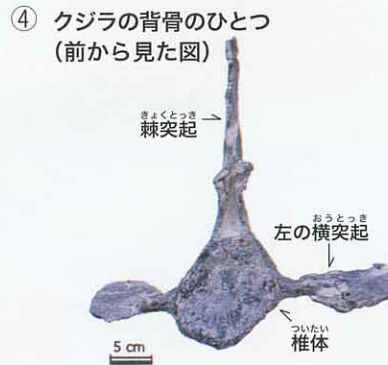

Q4 ①～④の化石は、^{しおつぼ}塩坪層から発見された化石だよ。どんなすがたをしていたのかな。化石の番号と下の絵の記号をあわせよう！

アイツカサトカイギュウの頭骨
(上から見た図、スケールは10cm)

メガロドンザメの歯
舌側面(口の内側)から見た図
ふくらみが大きい。

イマゴタリア(セイウチの先祖)の上顎の歯と頭骨
(前から見た図、頭骨の大部分は侵食されている)

クジラの背骨のひとつ
(前から見た図)