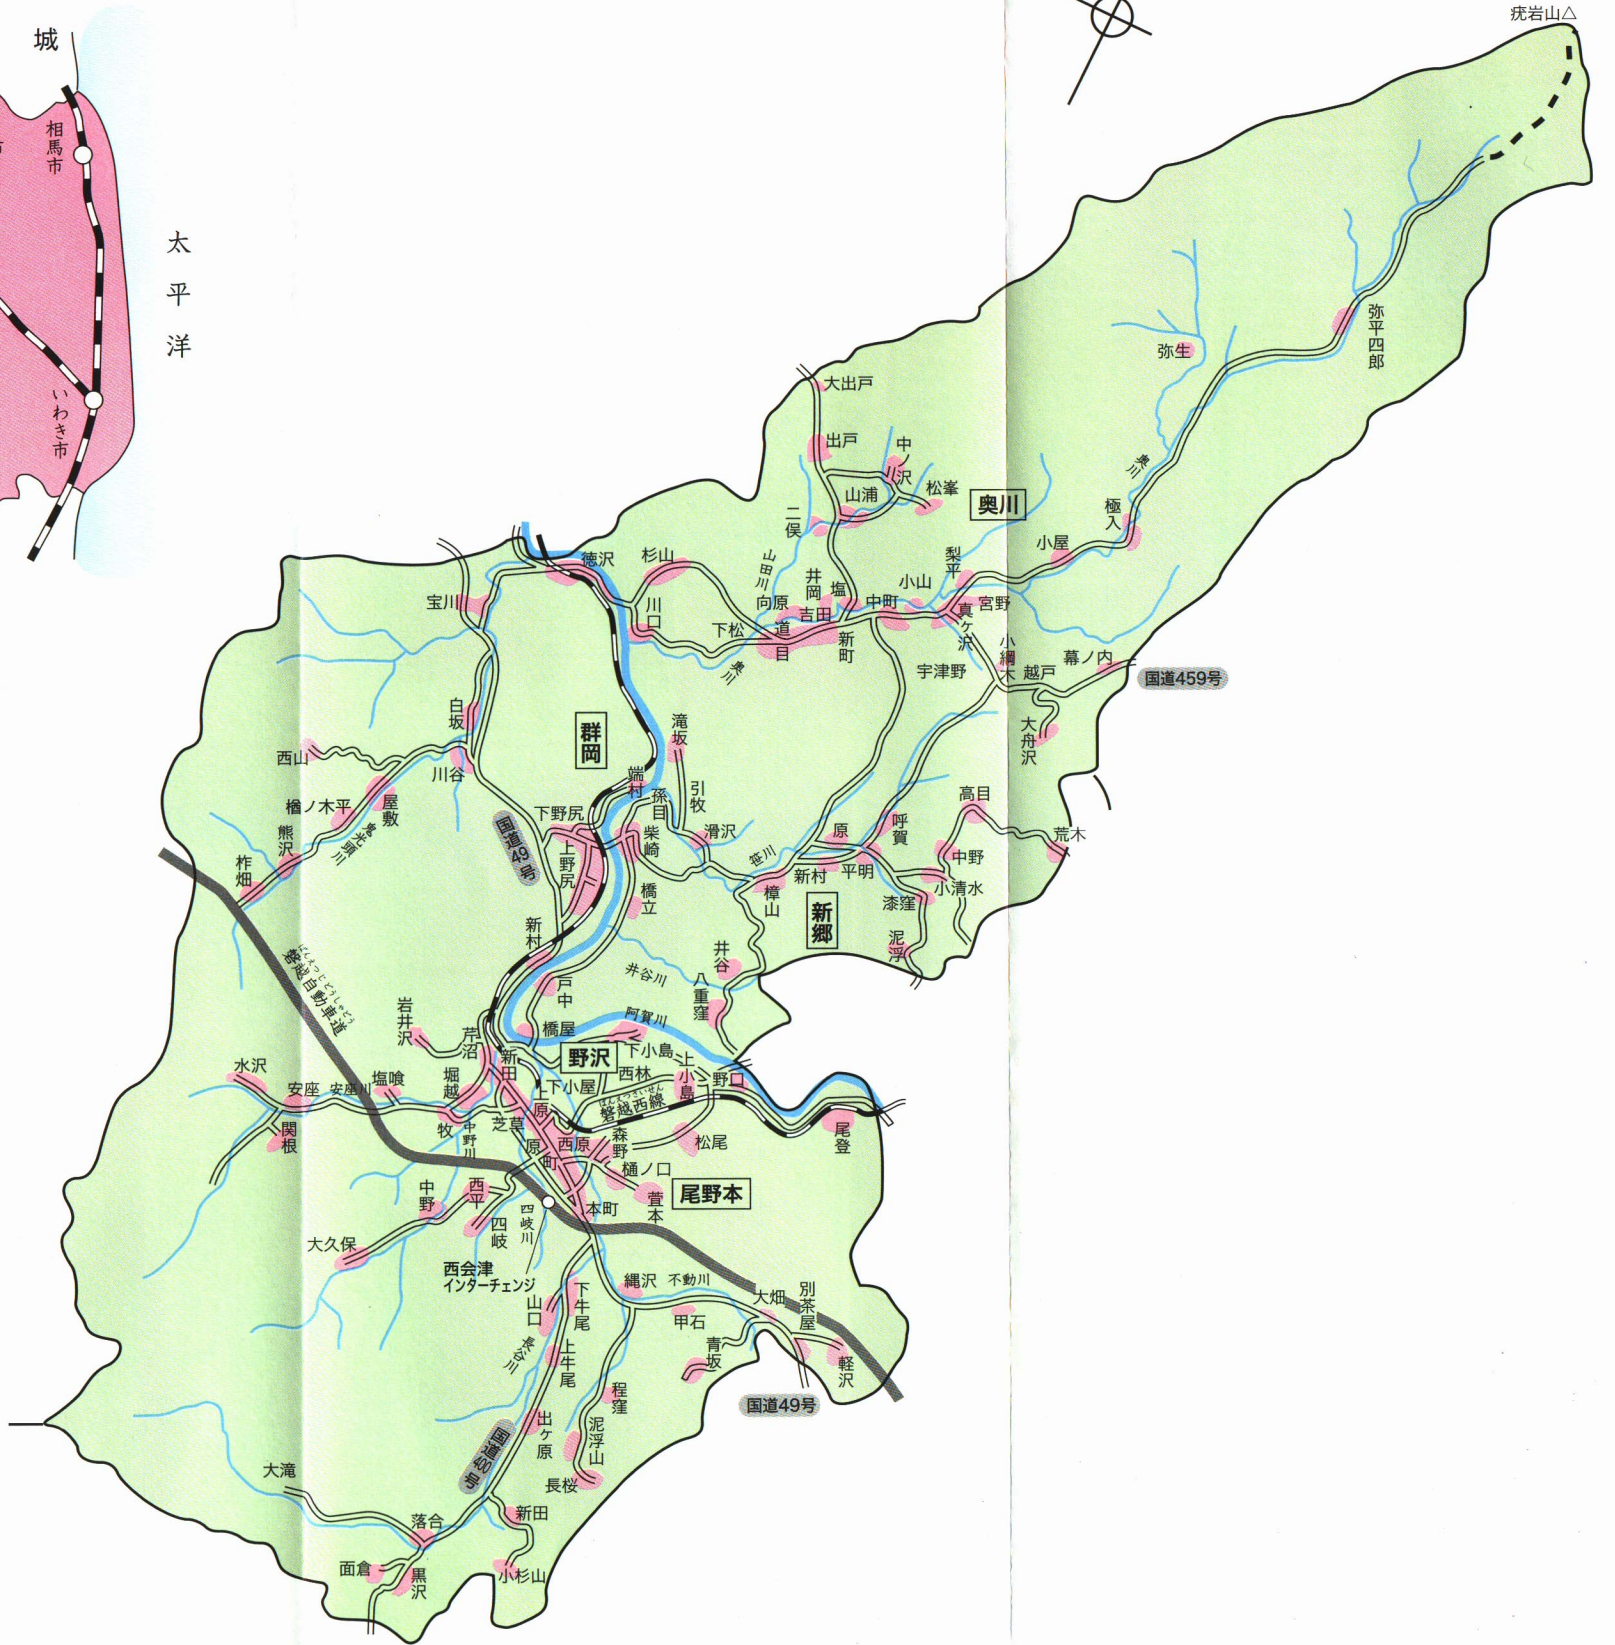

# わたしたちの西会津町

## 西会津の位置

## 西会津町とまわりの市や町や村

中通り地方

会津地方

疣岩山△

国道49号

国道459号