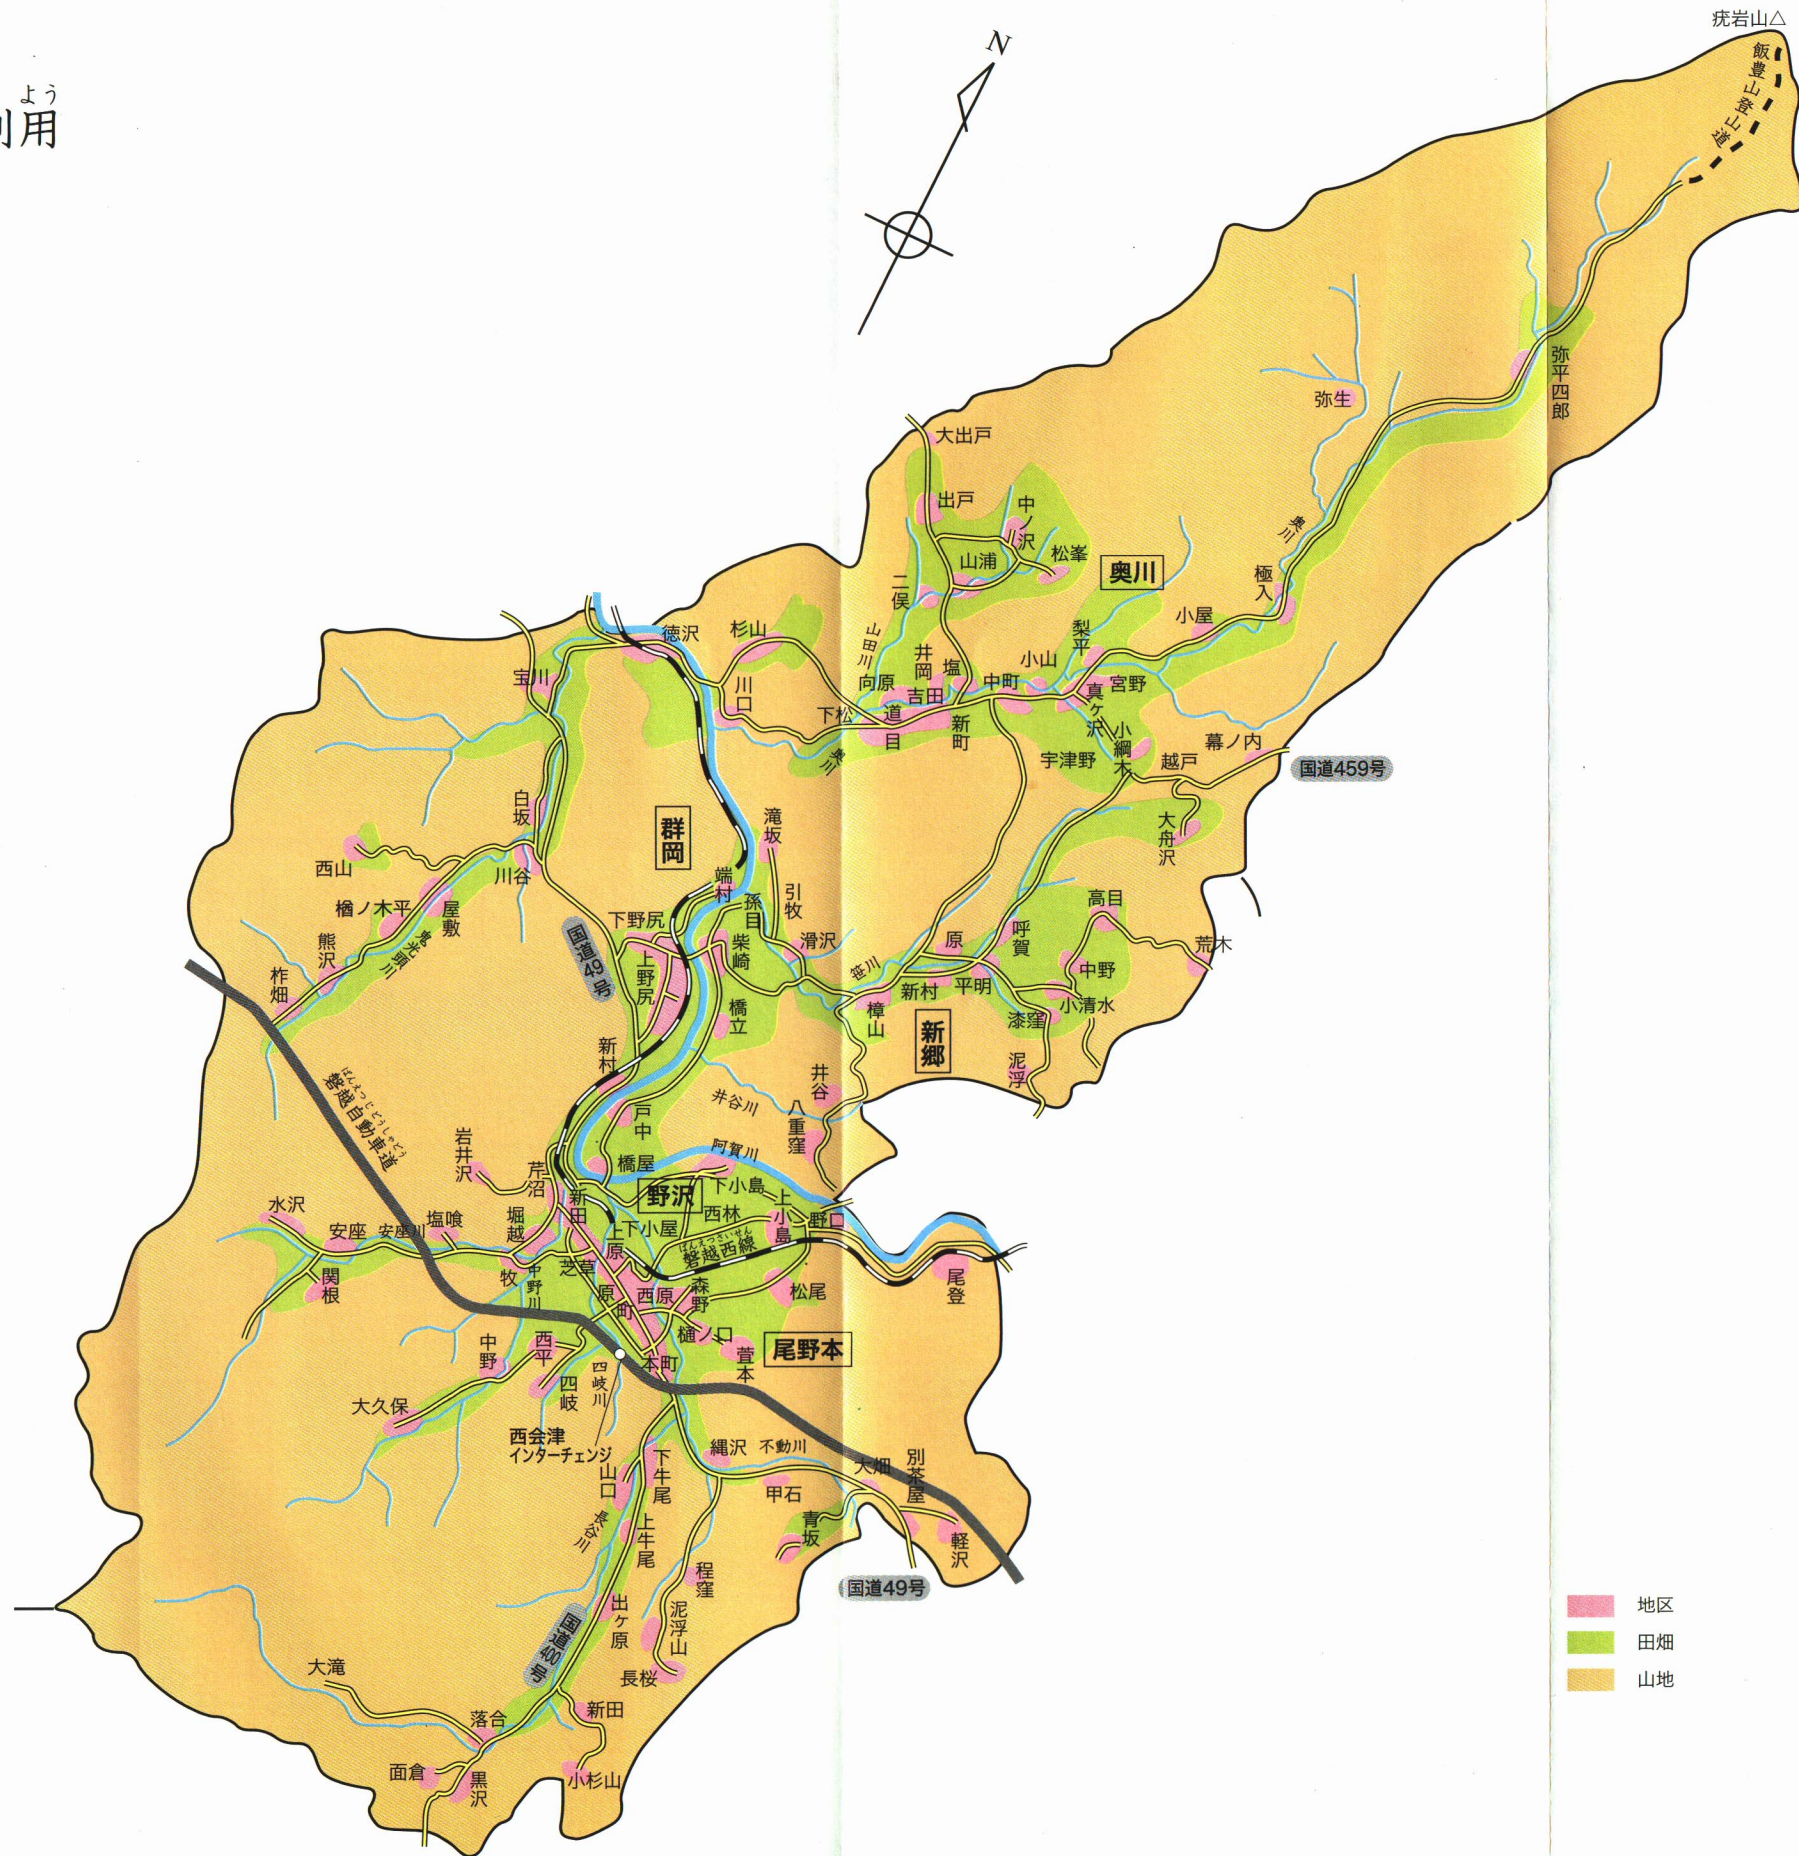

とちりよう
西会津町の土地利用

- 地区
- 田畑
- 山地