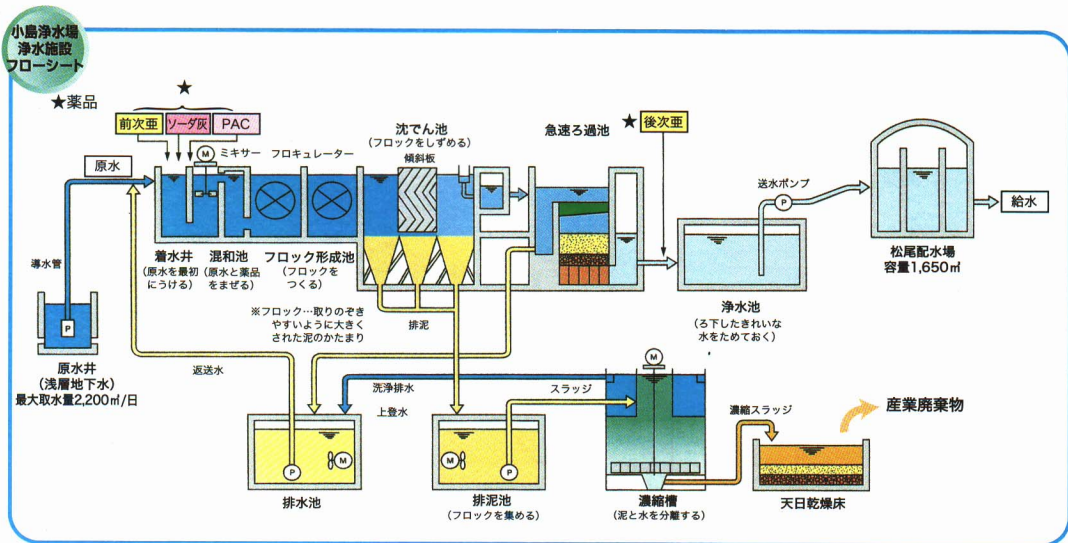

水をきれいにするしくみ ^{なかのがわ}中野川から取り入れられた水は、^{おおくぼ}大久保の ^{じょうすいじょう}浄水場で、小島水源から取り入れられた地下水は、小島浄水場で、^{かちく}わき水から取り入れられた水は、^{じょうすい}各地区の浄水しせつで飲み水にかえられます。

水道のしくみ

じょうすいじょうぜんけい
▲浄水場全景

しょうか せん あおざか ちく
▲消防栓 (青坂地区)