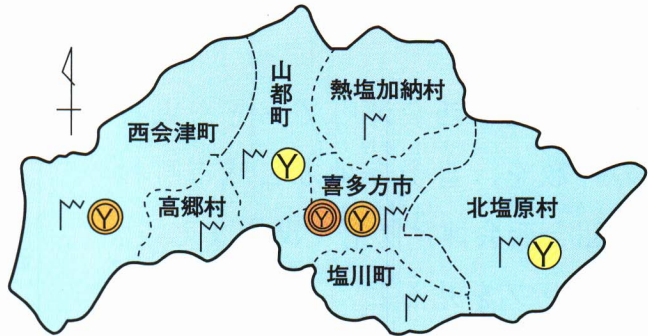

消防のための協力

火事は、いつ、どこでおきるかわかりません。そこで、火事がおきた場合は、いつでも、どんな場所でも、すぐに火を消せるようにしておく必要があります。その中心となるのが消防署や分署です。

喜多方広域では、7つの市町村が組合を作り消防活動をおこなっています。その中には、わたしたちの西会津町もふくまれています。

喜多方市に消防本部と消防署が、山都町と北塩原村に分署があります。

西会津町には、消防署があり、本部や他の分署と無線でれんらくをとり合っています。

西会津町内で火事がおこった時は、西会津消防署からポンプ車が2台出動します。高速自動車道や高郷村の火事にも、西会津消防署からポンプ車が出動します。

大きな火事があった時は、山都分署や喜多方消防署からもポンプ車が出動します。

こうせいする市町村

- ◎ 消防本部のあるところ
- ◎ 消防署のあるところ
- 消防分署のあるところ
- 〰 消防無線そうち

喜多方広域消防組織体制