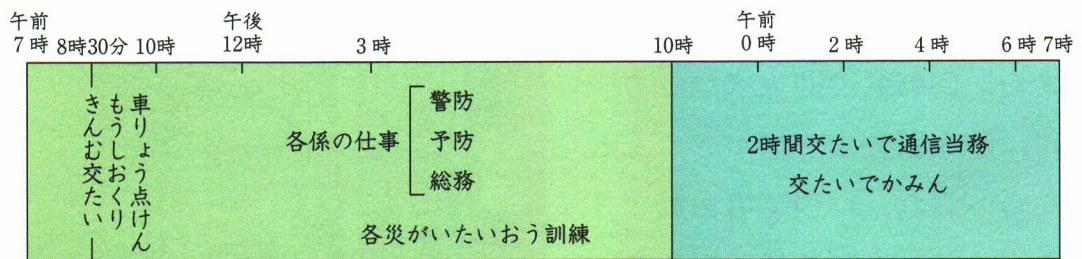

西会津消防署の様子

わたしたちの町の消防活動を受け持っているのは、西会津消防署です。西会津消防署には、22名の署員がいます。署員は、2つの班に分かれて、24時間きんむであらゆるさいがいになえています。

▲喜多方地方広域市町村圏組合西会津消防署

西会津消防署の24時間 (10人ずつ2交代、24時間きんむ)

西会津消防署のたて物の中には、事務室・通信司令室・仮眠室・署長室・会議室・車庫などがあります。

通信司令室には、指令回線のうち、無線や電話などがあり、火事や救急の発生のお知らせを受けたり、出動した車りょうとれんらくをとり合ったりします。