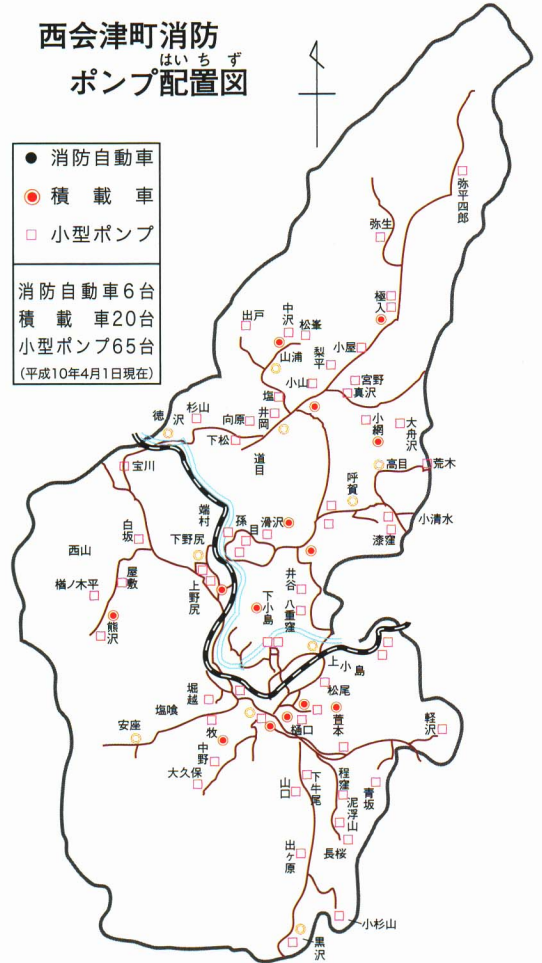

消防団の人たちもふだんから訓練をつんでいます。また、分団ごとに、消防自動車・^{こがた}小型ポンプなどを消防^{とんしよ}屯所にそなえています。

消防団のそしき

訓練本部長	しよむ本部長	副団長	団長	団本部
-------	--------	-----	----	-----

分団長	副分団長	訓練部長	しよむ部長	部長	班長	団員
第五分団 (奥川地区)	第五分団 (奥川地区)	第五分団 (奥川地区)	第五分団 (奥川地区)	第五分団 (奥川地区)	第五分団 (奥川地区)	第五分団 (奥川地区)
分団長	副分団長	訓練部長	しよむ部長	部長	班長	団員
第四分団 (新郷地区)	第四分団 (新郷地区)	第四分団 (新郷地区)	第四分団 (新郷地区)	第四分団 (新郷地区)	第四分団 (新郷地区)	第四分団 (新郷地区)
分団長	副分団長	訓練部長	しよむ部長	部長	班長	団員
第三分団 (群岡地区)	第三分団 (群岡地区)	第三分団 (群岡地区)	第三分団 (群岡地区)	第三分団 (群岡地区)	第三分団 (群岡地区)	第三分団 (群岡地区)
分団長	副分団長	訓練部長	しよむ部長	部長	班長	団員
第二分団 (尾野本地区)	第二分団 (尾野本地区)	第二分団 (尾野本地区)	第二分団 (尾野本地区)	第二分団 (尾野本地区)	第二分団 (尾野本地区)	第二分団 (尾野本地区)
分団長	副分団長	訓練部長	しよむ部長	部長	班長	団員
第一分団 (野沢地区)	第一分団 (野沢地区)	第一分団 (野沢地区)	第一分団 (野沢地区)	第一分団 (野沢地区)	第一分団 (野沢地区)	第一分団 (野沢地区)
分団長	副分団長	訓練部長	しよむ部長	部長	班長	団員

消防団屯所 (野沢)

西会津町消防 ^{はいちず}ポンプ配置図

● 消防自動車
● 積載車
□ 小型ポンプ

消防自動車6台
積載車20台
小型ポンプ65台
(平成10年4月1日現在)

消防団の訓練