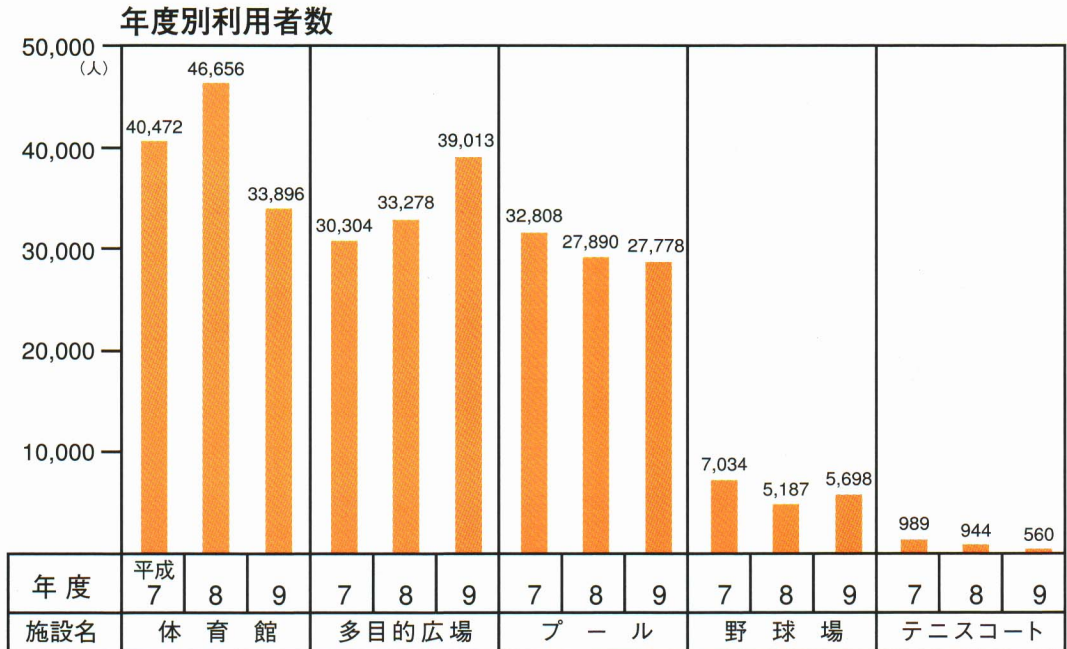

## さゆり公園しせつ利用人数

さゆり公園の利用状況<sup>じょうきょう</sup>を見てみると、平成7年度<sup>ど</sup>は計111,607名、平成8年度は計113,955名、平成9年度は計106,945名で、毎年10万人をこえています。中でも、体育館と多目的広場を利用する人がたくさんいます。

### 町内・町外別 利用者数

(プールは、町内外判別不可能につき、人数に含まれない。)

さゆり公園は、町内だけでなく、町外の人たちにも多く利用されています。全体の利用者の4分1から5分の1は、町外から来ていることがわかります。