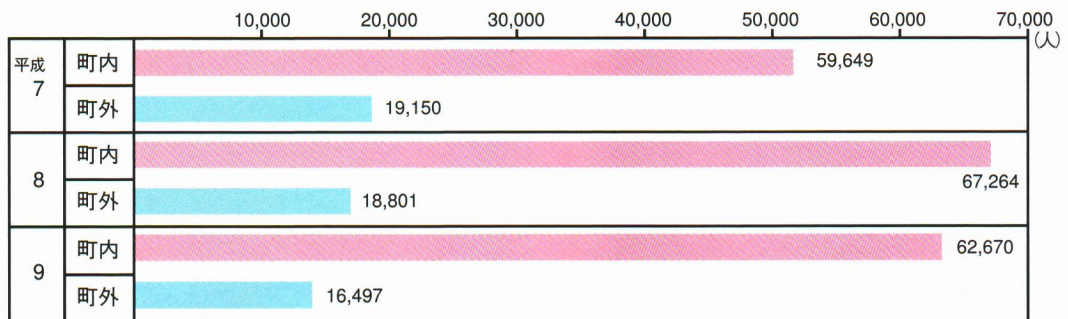

## さゆり公園しせつ利用人数

さゆり公園の利用状況<sup>じょうきょう</sup>を見てみると、平成7年度<sup>ど</sup>は計111,607名、平成8年度は計113,955名、平成9年度は計106,945名で、毎年10万人をこえています。中でも、体育館と多目的広場を利用する人がたくさんいます。

### 町内・町外別 利用者数

(プールは、町内外判別不可能につき、人数に含まれない。)

さゆり公園は、町内だけでなく、町外の人たちにも多く利用されています。全体の利用者の4分1から5分の1は、町外から来ていることがわかります。