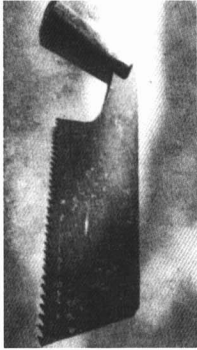

山の仕事に使った道具

わたしたちの町は、町全体の面積の約86パーセントは山林です。それで、山仕事をするときに使われた道具もいろいろありました。

▲木挽のこ

▲とび口

▲そり

そのほか、燃料に使われた木炭をつくる炭焼きとか、食器に使われた碗の木地をつくる仕事もおこなわれました。

生活に使ったいろいろな道具

おかしの生活に使った道具には、もうみられなくなったものもありますが、とても便利で今でも使われているものもあります。