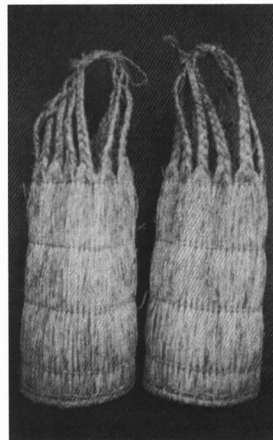

山の仕事に使った道具

わたしたちの町は、町全体の面積の約86パーセントは山林です。それで、山仕事をするときに使われた道具もいろいろありました。

そのほか、燃料に使われた木炭をつくる炭焼きとか、食器に使われた碗の木地をつくる仕事もおこなわれました。

生活に使ったいろいろな道具

おかしの生活に使った道具には、もうみられなくなったものもありますが、とても便利で今でも使われているものもあります。

▲ふみだわら