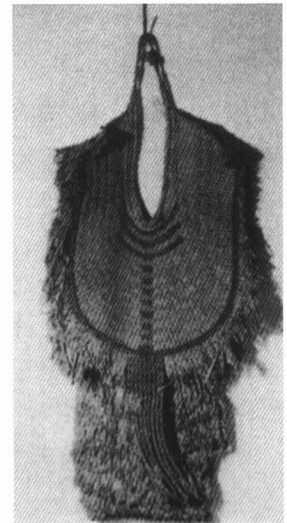

山の仕事に使った道具

わたしたちの町は、町全体の面積の約86パーセントは山林です。それで、山仕事をするときに使われた道具もいろいろありました。

▲木挽のこ

▲とび口

▲そり

そのほか、燃料に使われた木炭をつくる炭焼きとか、食器に使われた碗の木地をつくる仕事もおこなわれました。

生活に使ったいろいろな道具

おかしの生活に使った道具には、もうみられなくなったものもありますが、とても便利で今でも使われているものもあります。

▲いろり (ゆるい)

▲ふみだわら

▲みの