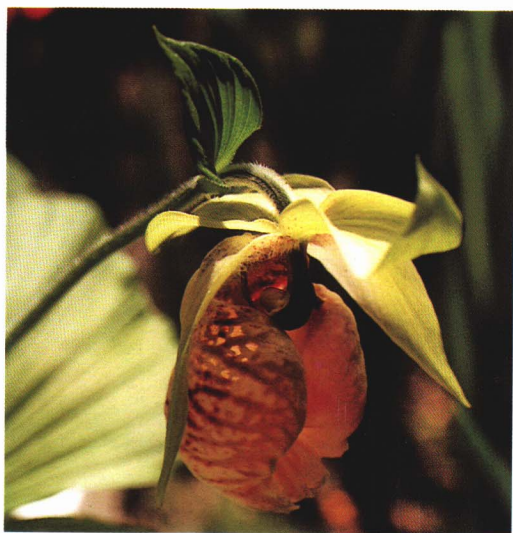

【エンレイソウ】 こすぎやま 小杉山 5月  
 山地のややしめ湿り気のある林の中には生えています。

【クマガイソウ】 おののもと 尾野本 5月  
さんち山地の林の中などに生えますが、近年乱獲され、あまり見られなくなっています。地下茎が横にはるので群生することが多いようです。

【チゴユリ】 かみおじま 上小島 5月  
 山地のやや明るい林の中で見られます。チゴとは小さなかawaii子どもという意味で、高さ15~30cmの茎の先に、ふつう1個の花をつけます。2個咲くときもあります。