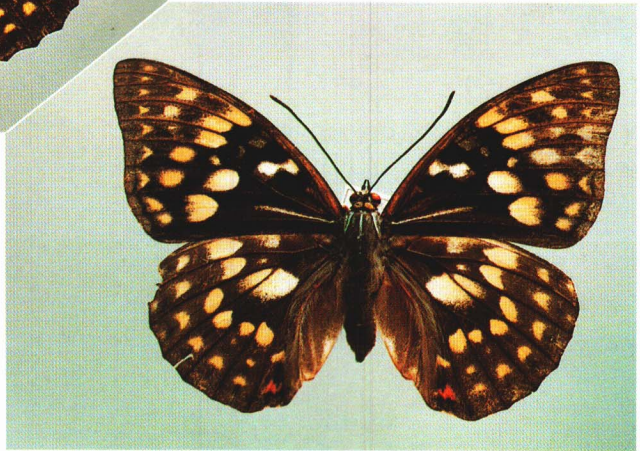

メ ス

【オオムラサキ】

日本を代表する国のチョウ
です。7月頃エノキなどの細
い枯枝に卵を生みつけます。
幼虫のまま冬を越し翌年の
春から夏に成虫に変わります。