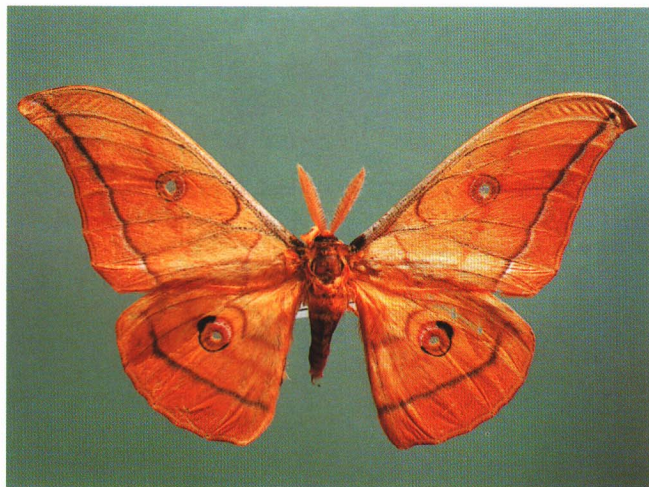

### 【オオムラサキ】

日本を代表する国のチョウ  
 です。7月頃エノキなどの細  
 い枯枝に卵を生みつけます。  
 幼虫のまま冬を越し翌年の  
 春から夏に成虫に変わります。

ほらきれいでしょ。  
 国のチョウが西会津町にも  
 いたなんてうれしいわね。

### 【ヤマユガ】

ハネを広げると15cmにもなる  
 ものもあります。さなぎになる  
 とき黄緑色のまゆを作ります。  
 昔の人は糸や魚釣りの  
 てぐす作りに使いました。